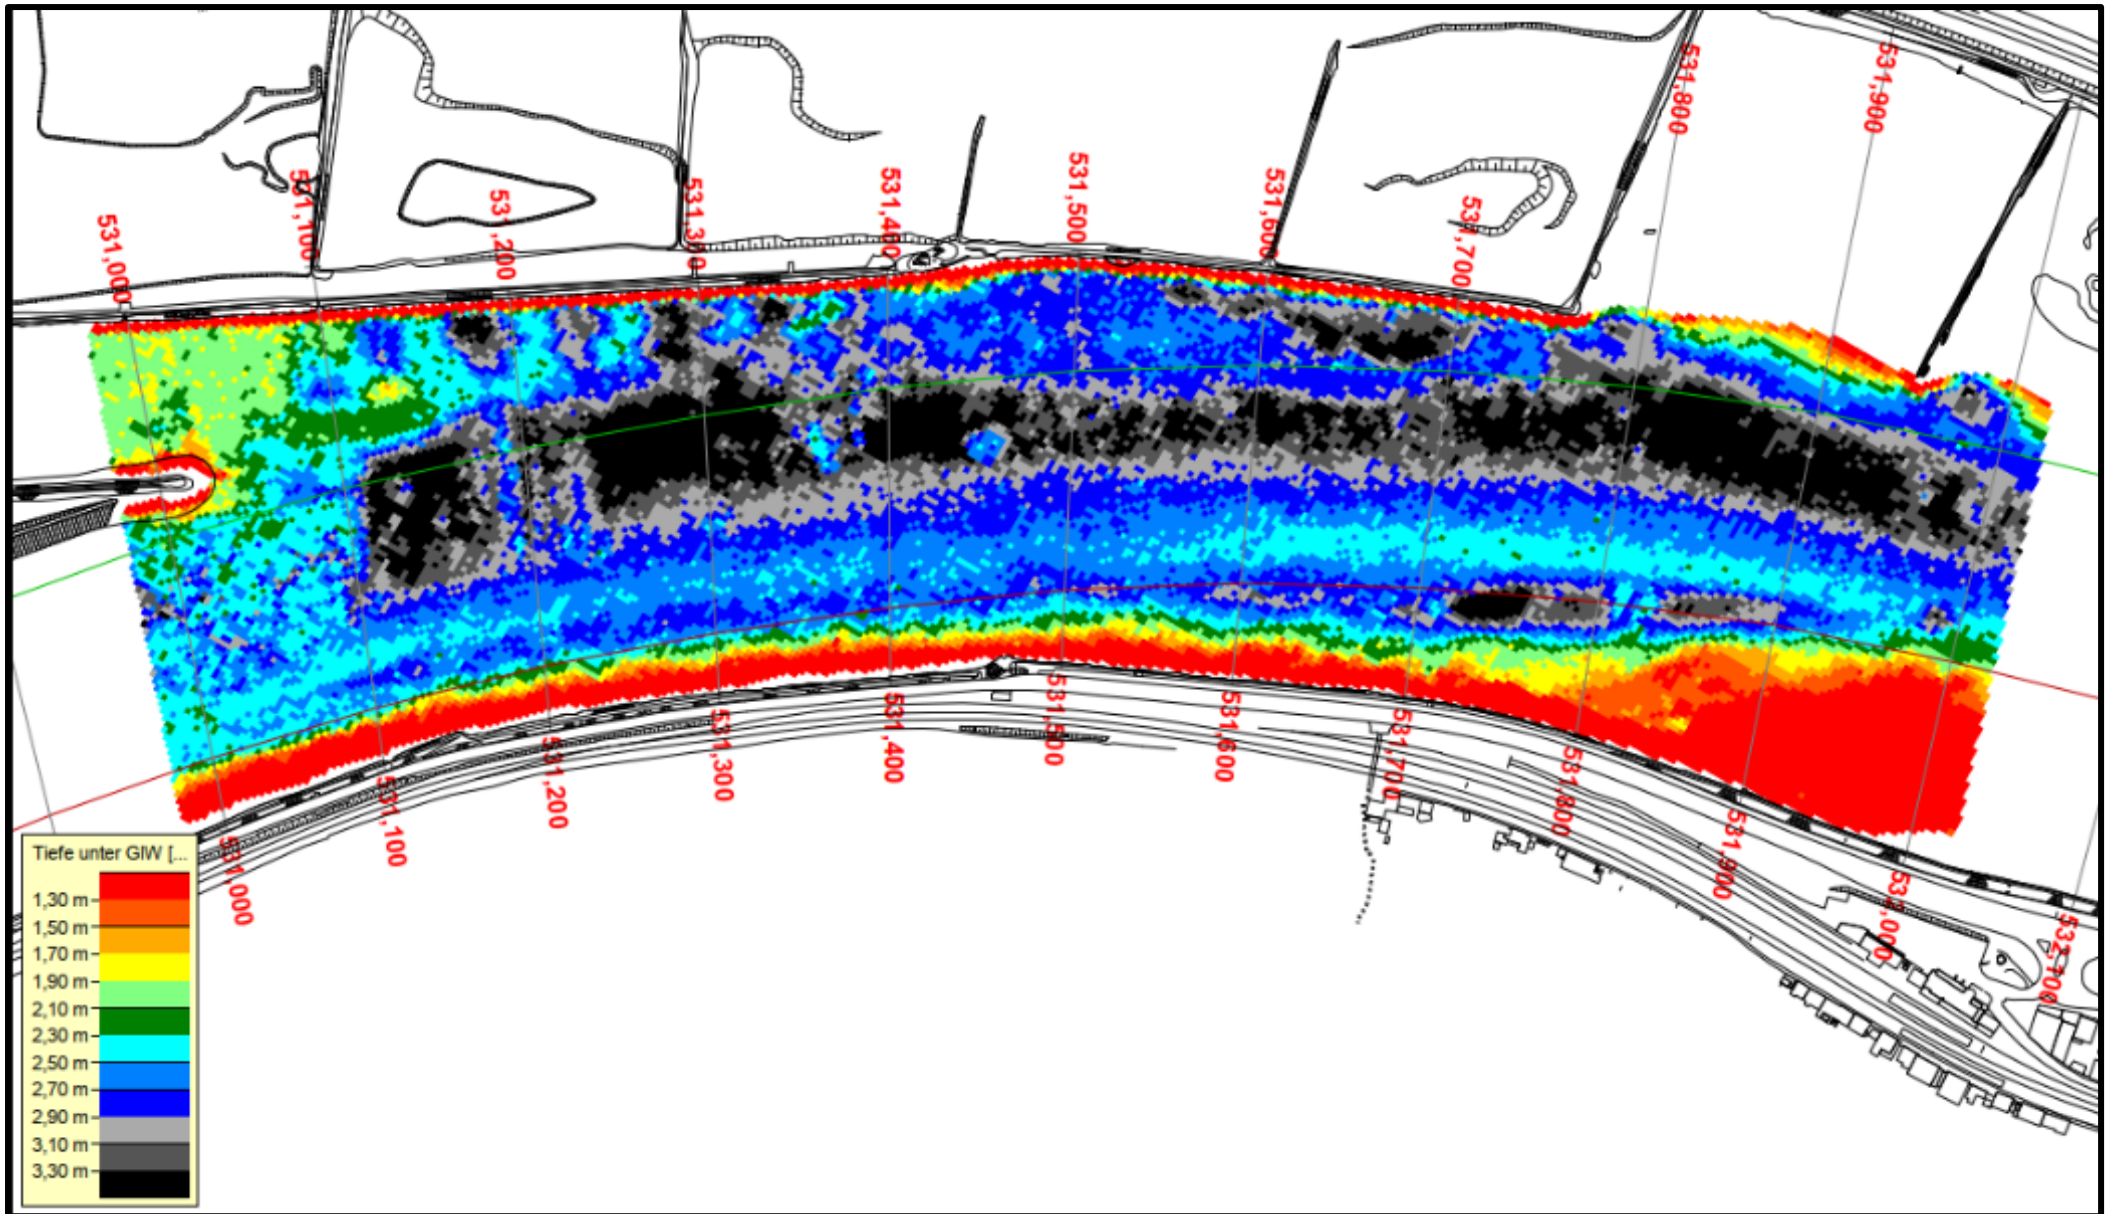

Die Farben der Flächen entsprechen der Tiefe unter GIW:

- gelbe/orange/rote Flächen = Sohle liegt weniger als 1,90 m unter GIW

- grüne/blau Flächen = Sohle liegt zwischen 1,90 m und 2,90 m unter GIW

- graue/schwarze Flächen = Sohle liegt mehr als 2,90 m unter GIW

Diese Farblegende befindet sich auf jeder Tiefenkarte in der linken unteren Ecke.

Bei der Nutzung der Tiefenkarten ist folgendes zu beachten:

- die Karten geben die Situation zum Zeitpunkt der Messung wieder
- die Sohle kann sich auf Grund unterschiedlicher Einflüsse zwischenzeitlich geändert haben
- für die Richtigkeit und Vollständigkeit der Daten wird keine Gewähr gegeben

Messung vom 28.05.2021

Rhein-km 525,0 - 526,0

Messung vom 08.06.2021

Rhein-km 526,0 - 527,0

Messung vom 09.06.2021

Rhein-km 527,0 - 528,0

Messung vom 09.06.2021

Rhein-km 528,0 - 529,0

Messung vom 29.06.2021

Rhein-km 531,0 - 532,0

Messung vom 30.06.2021

Rhein-km 532,0 - 533,0

Messung vom 30.06.2021

Rhein-km 533,0 - 534,0

Messung vom 01.07.2021

Rhein-km 534,0 - 535,0