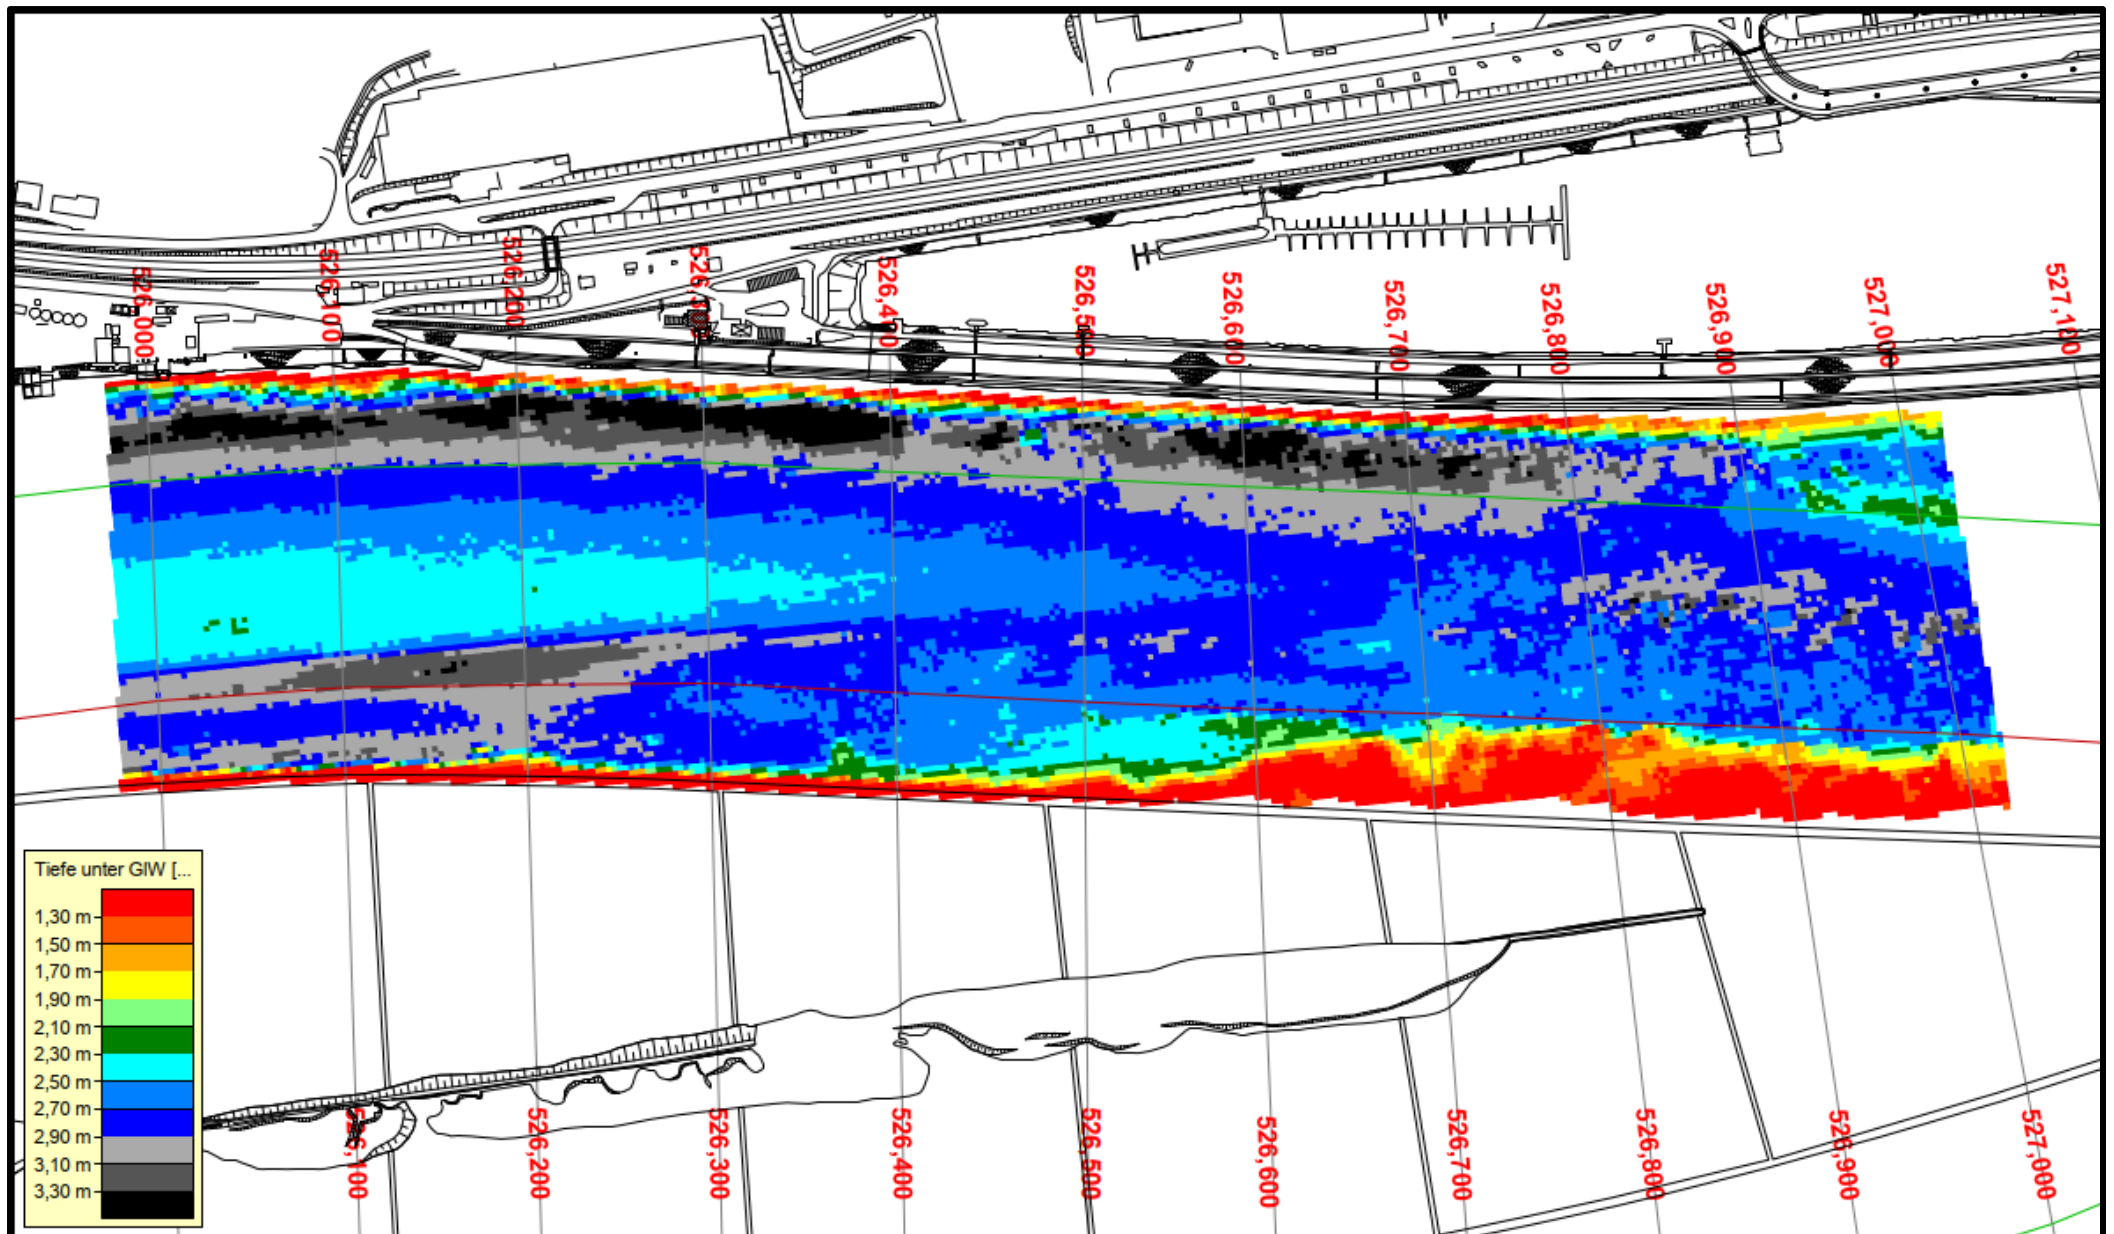

Die Farben der Flächen entsprechen der Tiefe unter GIW:

- gelbe/orange/rote Flächen = Sohle liegt weniger als 1,90 m unter GIW

- grüne/blau Flächen = Sohle liegt zwischen 1,90 m und 2,90 m unter GIW

- graue/schwarze Flächen = Sohle liegt mehr als 2,90 m unter GIW

Diese Farblegende befindet sich auf jeder Tiefenkarte in der linken unteren Ecke.

Bei der Nutzung der Tiefenkarten ist folgendes zu beachten:

- die Karten geben die Situation zum Zeitpunkt der Messung wieder
- die Sohle kann sich auf Grund unterschiedlicher Einflüsse zwischenzeitlich geändert haben
- für die Richtigkeit und Vollständigkeit der Daten wird keine Gewähr gegeben

Messung vom 06.05.2021

Rhein-km 520,0 - 521,0

Messung vom 20.05.2021

Rhein-km 521,0 - 522,0

Messung vom 26.05.2021

Rhein-km 522,0 - 523,0

Messung vom 26.05.2021

Rhein-km 523,0 - 524,0

Messung vom 28.05.2021

Rhein-km 525,0 - 526,0

Messung vom 08.06.2021

Rhein-km 526,0 - 527,0

Messung vom 09.06.2021

Rhein-km 527,0 - 528,0

Messung vom 09.06.2021

Rhein-km 528,0 - 529,0