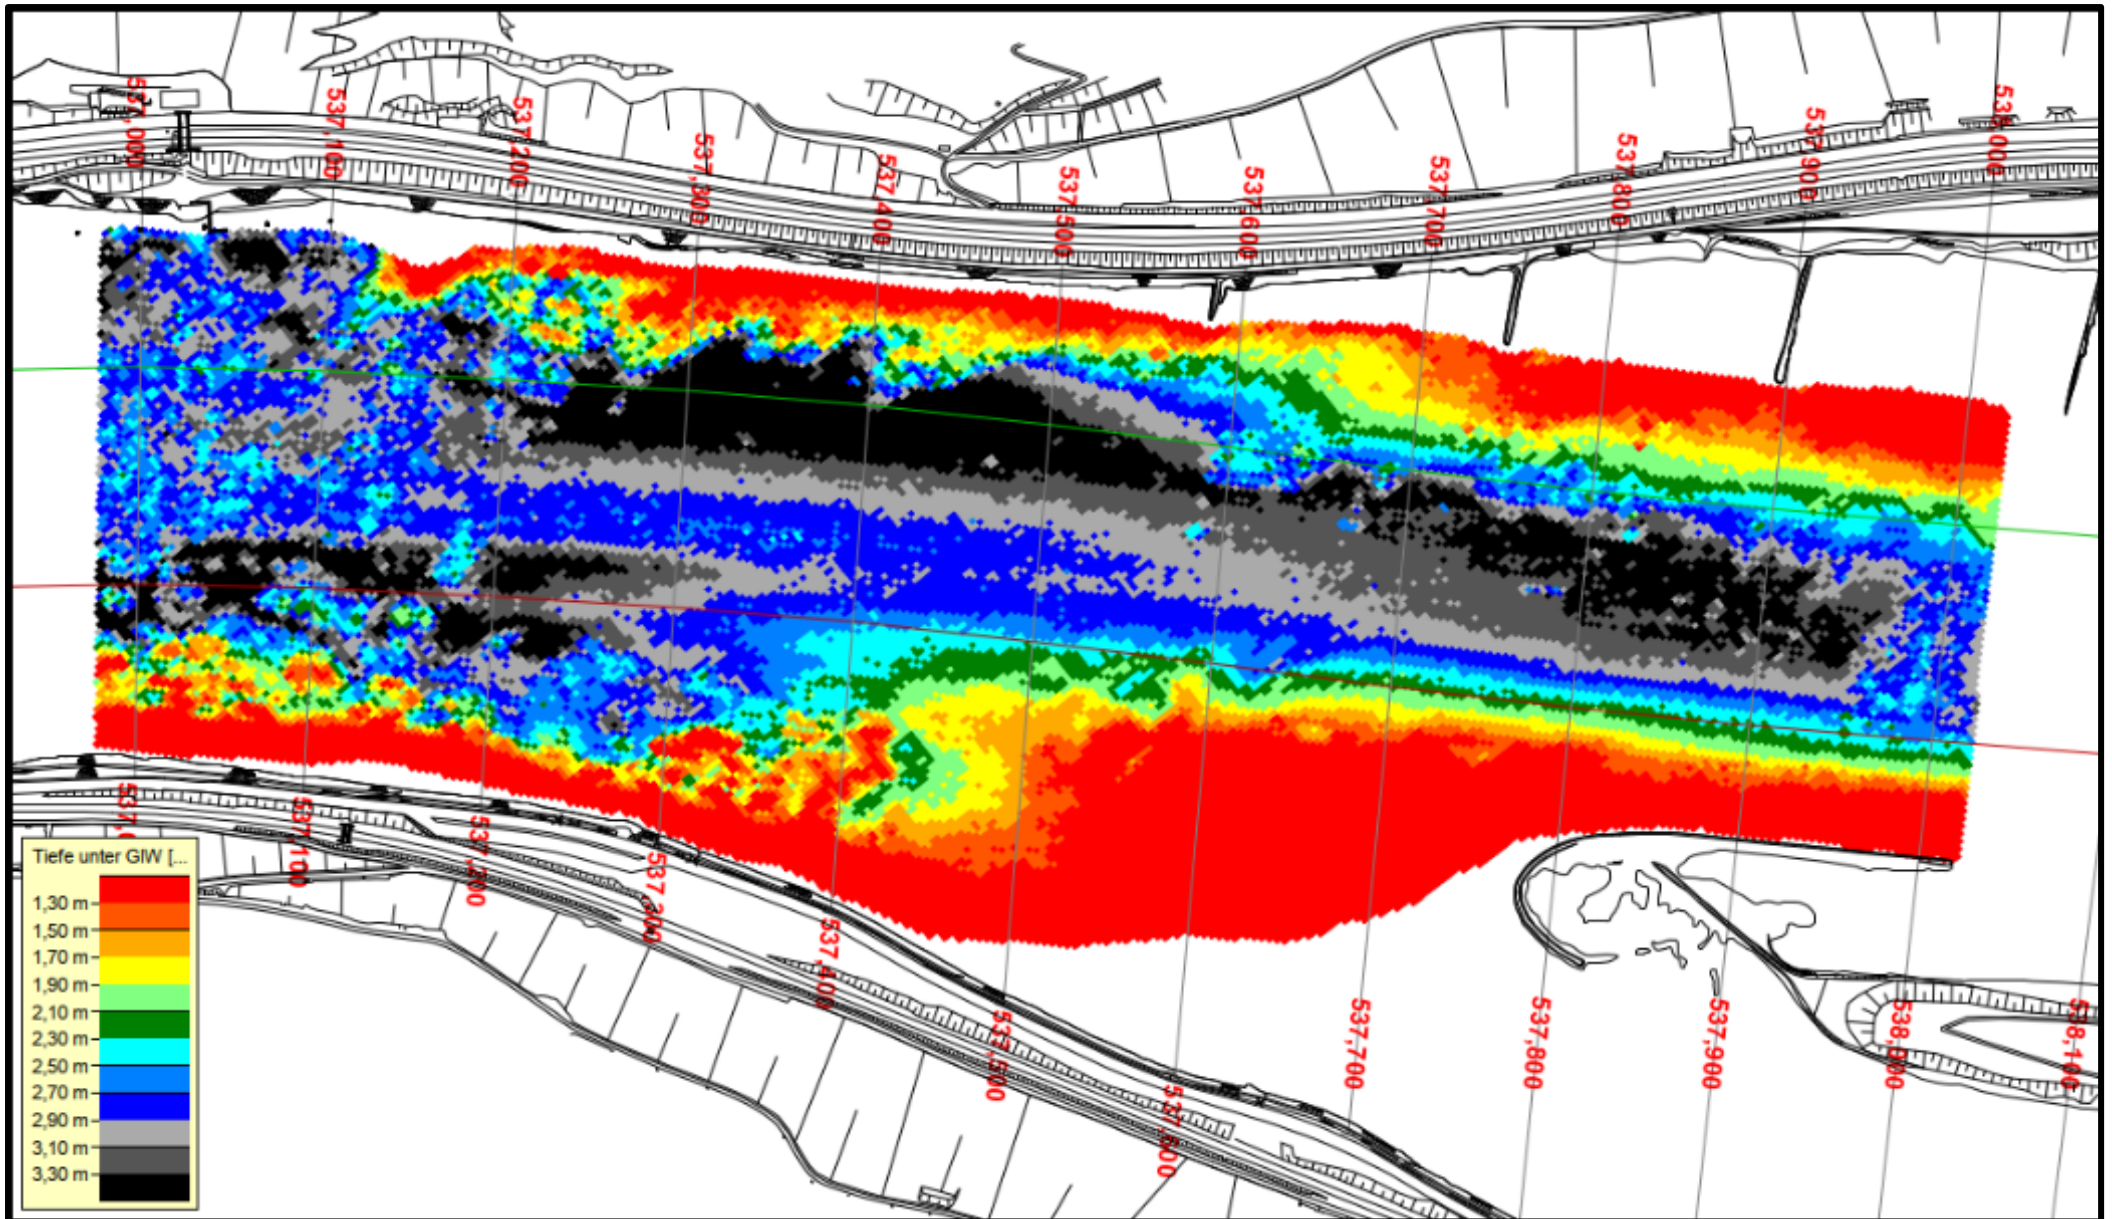

Die Farben der Flächen entsprechen der Tiefe unter GIW:

- gelbe/orange/rote Flächen = Sohle liegt weniger als 1,90 m unter GIW

- grüne/blau Flächen = Sohle liegt zwischen 1,90 m und 2,90 m unter GIW

- graue/schwarze Flächen = Sohle liegt mehr als 2,90 m unter GIW

Diese Farblegende befindet sich auf jeder Tiefenkarte in der linken unteren Ecke.

Bei der Nutzung der Tiefenkarten ist folgendes zu beachten:

- die Karten geben die Situation zum Zeitpunkt der Messung wieder
- die Sohle kann sich auf Grund unterschiedlicher Einflüsse zwischenzeitlich geändert haben
- für die Richtigkeit und Vollständigkeit der Daten wird keine Gewähr gegeben

Messung vom 29.06.2021

Rhein-km 531,0 - 532,0

Messung vom 30.06.2021

Rhein-km 532,0 - 533,0

Messung vom 30.06.2021

Rhein-km 533,0 - 534,0

Messung vom 01.07.2021

Rhein-km 534,0 - 535,0

Messung vom 01.07.2021

Rhein-km 535,0 - 536,0

Messung vom 05.07.2021

Rhein-km 537,0 - 538,0

Messung vom 06.07.2021

Rhein-km 538,0 - 539,0

Messung vom 06.07.2021

Rhein-km 539,0 - 540,0