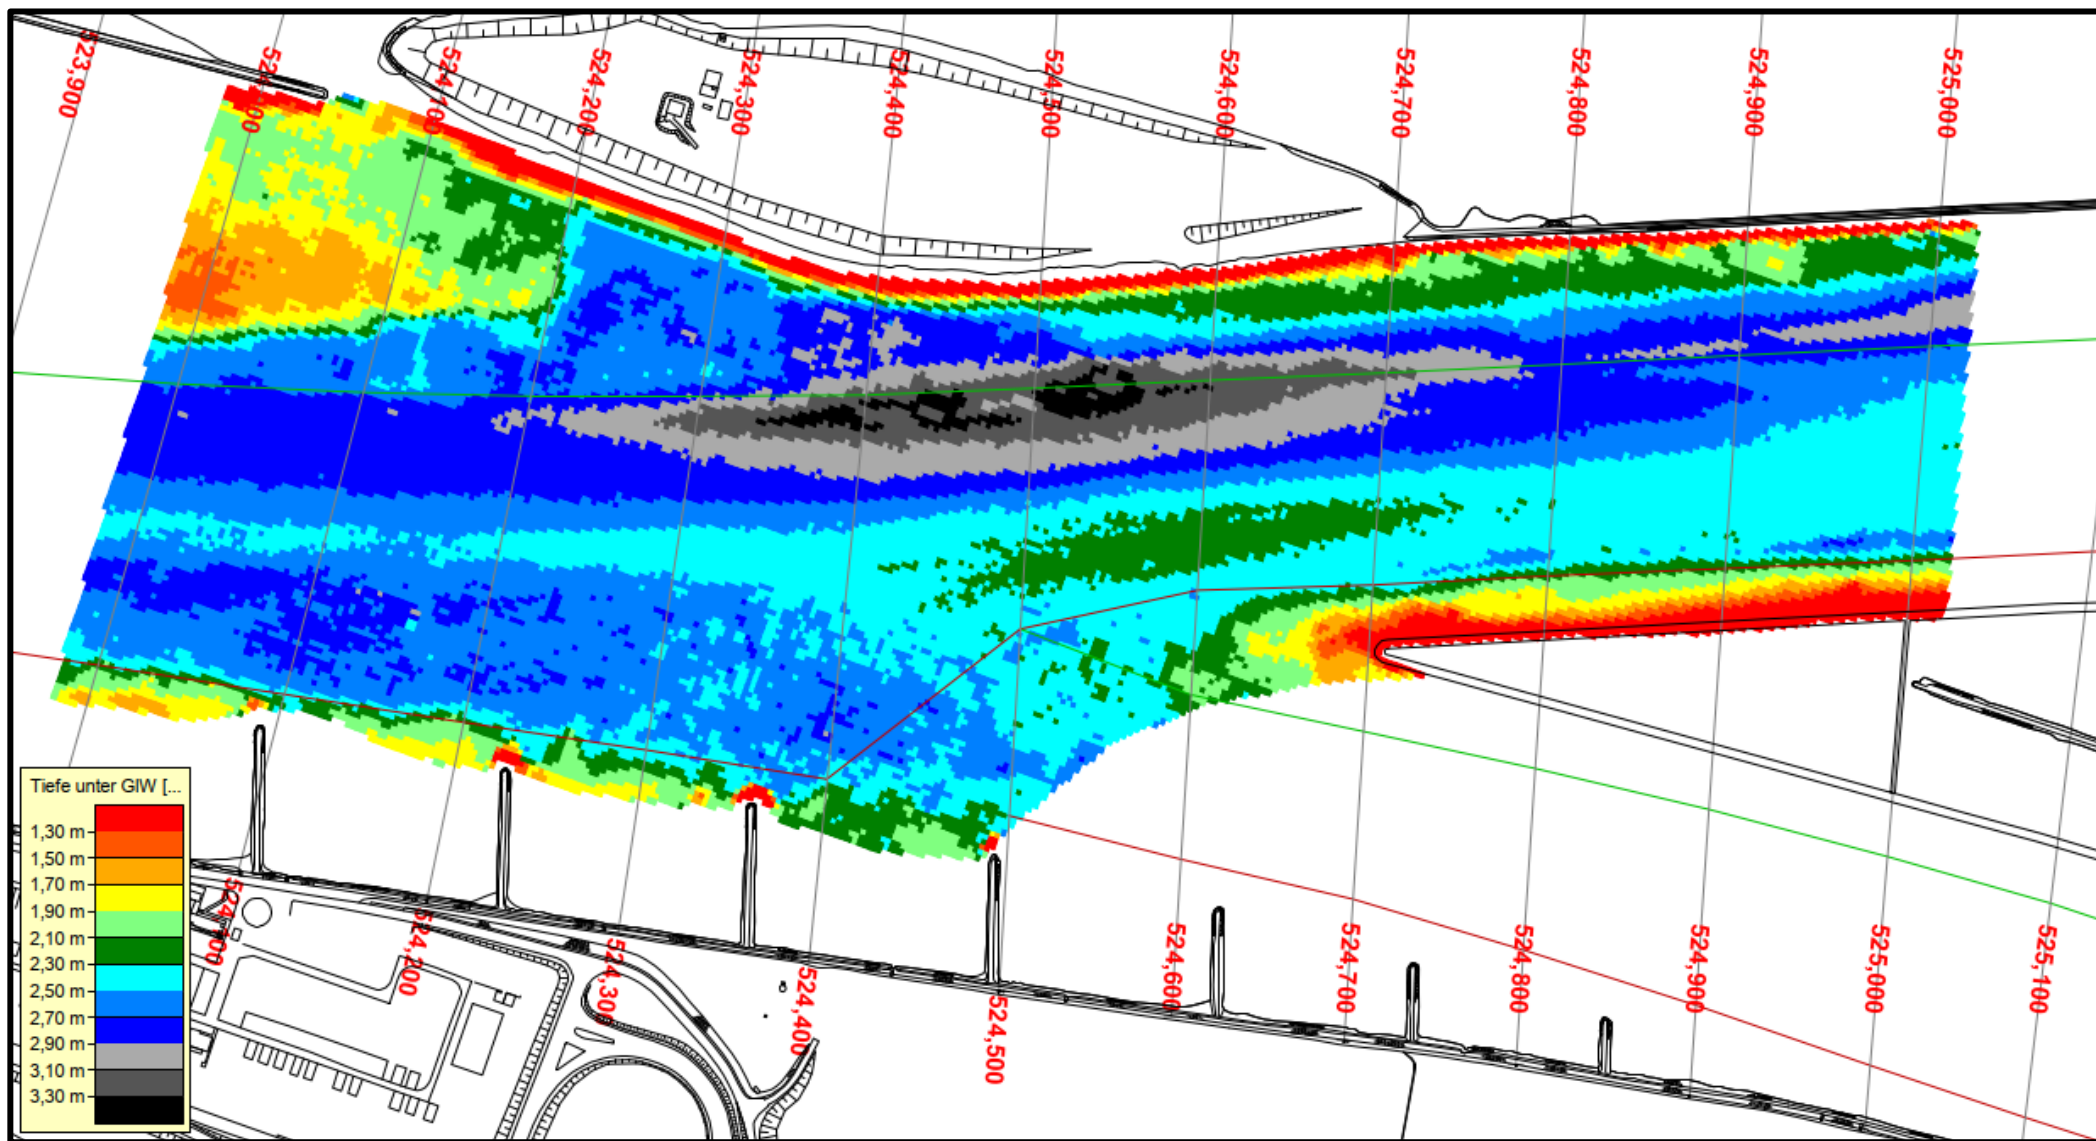

Die Farben der Flächen entsprechen der Tiefe unter GIW:

- gelbe/orange/rote Flächen = Sohle liegt weniger als 1,90 m unter GIW

- grüne/blau Flächen = Sohle liegt zwischen 1,90 m und 2,90 m unter GIW

- graue/schwarze Flächen = Sohle liegt mehr als 2,90 m unter GIW

Diese Farblegende befindet sich auf jeder Tiefenkarte in der linken unteren Ecke.

Bei der Nutzung der Tiefenkarten ist folgendes zu beachten:

- die Karten geben die Situation zum Zeitpunkt der Messung wieder
- die Sohle kann sich auf Grund unterschiedlicher Einflüsse zwischenzeitlich geändert haben
- für die Richtigkeit und Vollständigkeit der Daten wird keine Gewähr gegeben

Messung vom 06.05.2021

Rhein-km 520,0 - 521,0

Messung vom 20.05.2021

Rhein-km 521,0 - 522,0

Messung vom 26.05.2021

Rhein-km 522,0 - 523,0

Messung vom 26.05.2021

Rhein-km 523,0 - 524,0

Messung vom 28.05.2021

Rhein-km 525,0 - 526,0

Messung vom 08.06.2021

Rhein-km 526,0 - 527,0

Messung vom 09.06.2021

Rhein-km 527,0 - 528,0

Messung vom 09.06.2021

Rhein-km 528,0 - 529,0