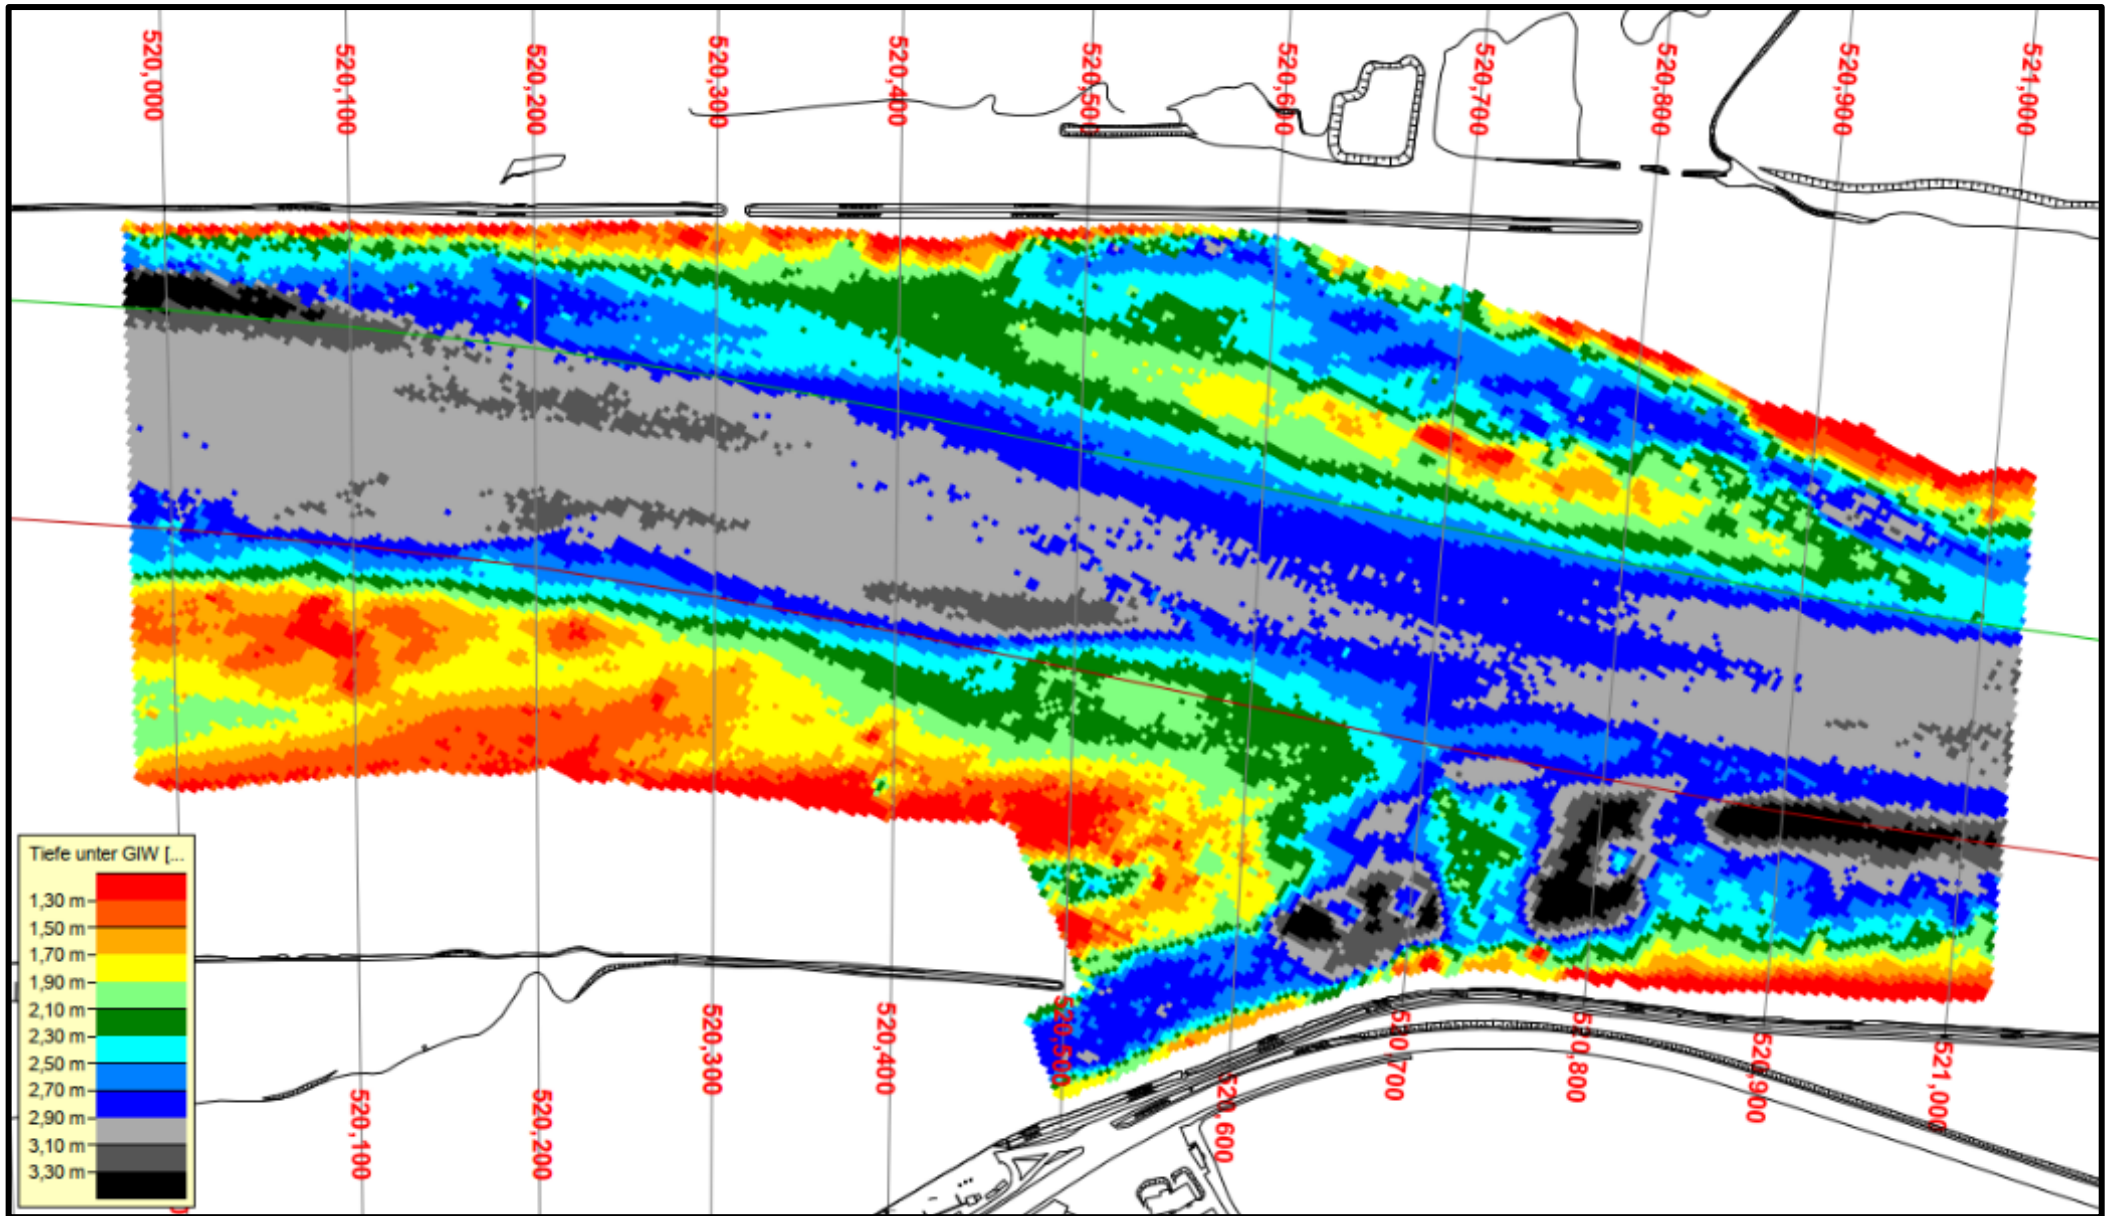

Tiefenkarten des Rheins von km 520.0 bis km 540.0

Herausgeber: Wasserstraßen- und Schifffahrtsamt Rhein
Ausgabe vom: 15.05.2022

Fahrrinntiefe: 1,90 m unter gleichwertigem Wasserstand (GIW 2012)

Kartendarstellung: Auf den Tiefenkarten werden das linke und das rechte Ufer, die Kilometrierung und die Sohle des Rheins in Form von farbigen Flächen dargestellt.

Die Farben der Flächen entsprechen der Tiefe unter GIW:

- gelbe/orange/rote Flächen = Sohle liegt weniger als 1,90 m unter GIW

- grüne/blau Flächen = Sohle liegt zwischen 1,90 m und 2,90 m unter GIW

- graue/schwarze Flächen = Sohle liegt mehr als 2,90 m unter GIW

Diese Farblegende befindet sich auf jeder Tiefenkarte in der linken unteren Ecke.

Bei der Nutzung der Tiefenkarten ist folgendes zu beachten:

- die Karten geben die Situation zum Zeitpunkt der Messung wieder
- die Sohle kann sich auf Grund unterschiedlicher Einflüsse zwischenzeitlich geändert haben
- für die Richtigkeit und Vollständigkeit der Daten wird keine Gewähr gegeben

Messung vom 06.05.2021

Rhein-km 520,0 - 521,0

Messung vom 20.05.2021

Rhein-km 521,0 - 522,0

Messung vom 26.05.2021

Rhein-km 522,0 - 523,0

Messung vom 26.05.2021

Rhein-km 523,0 - 524,0