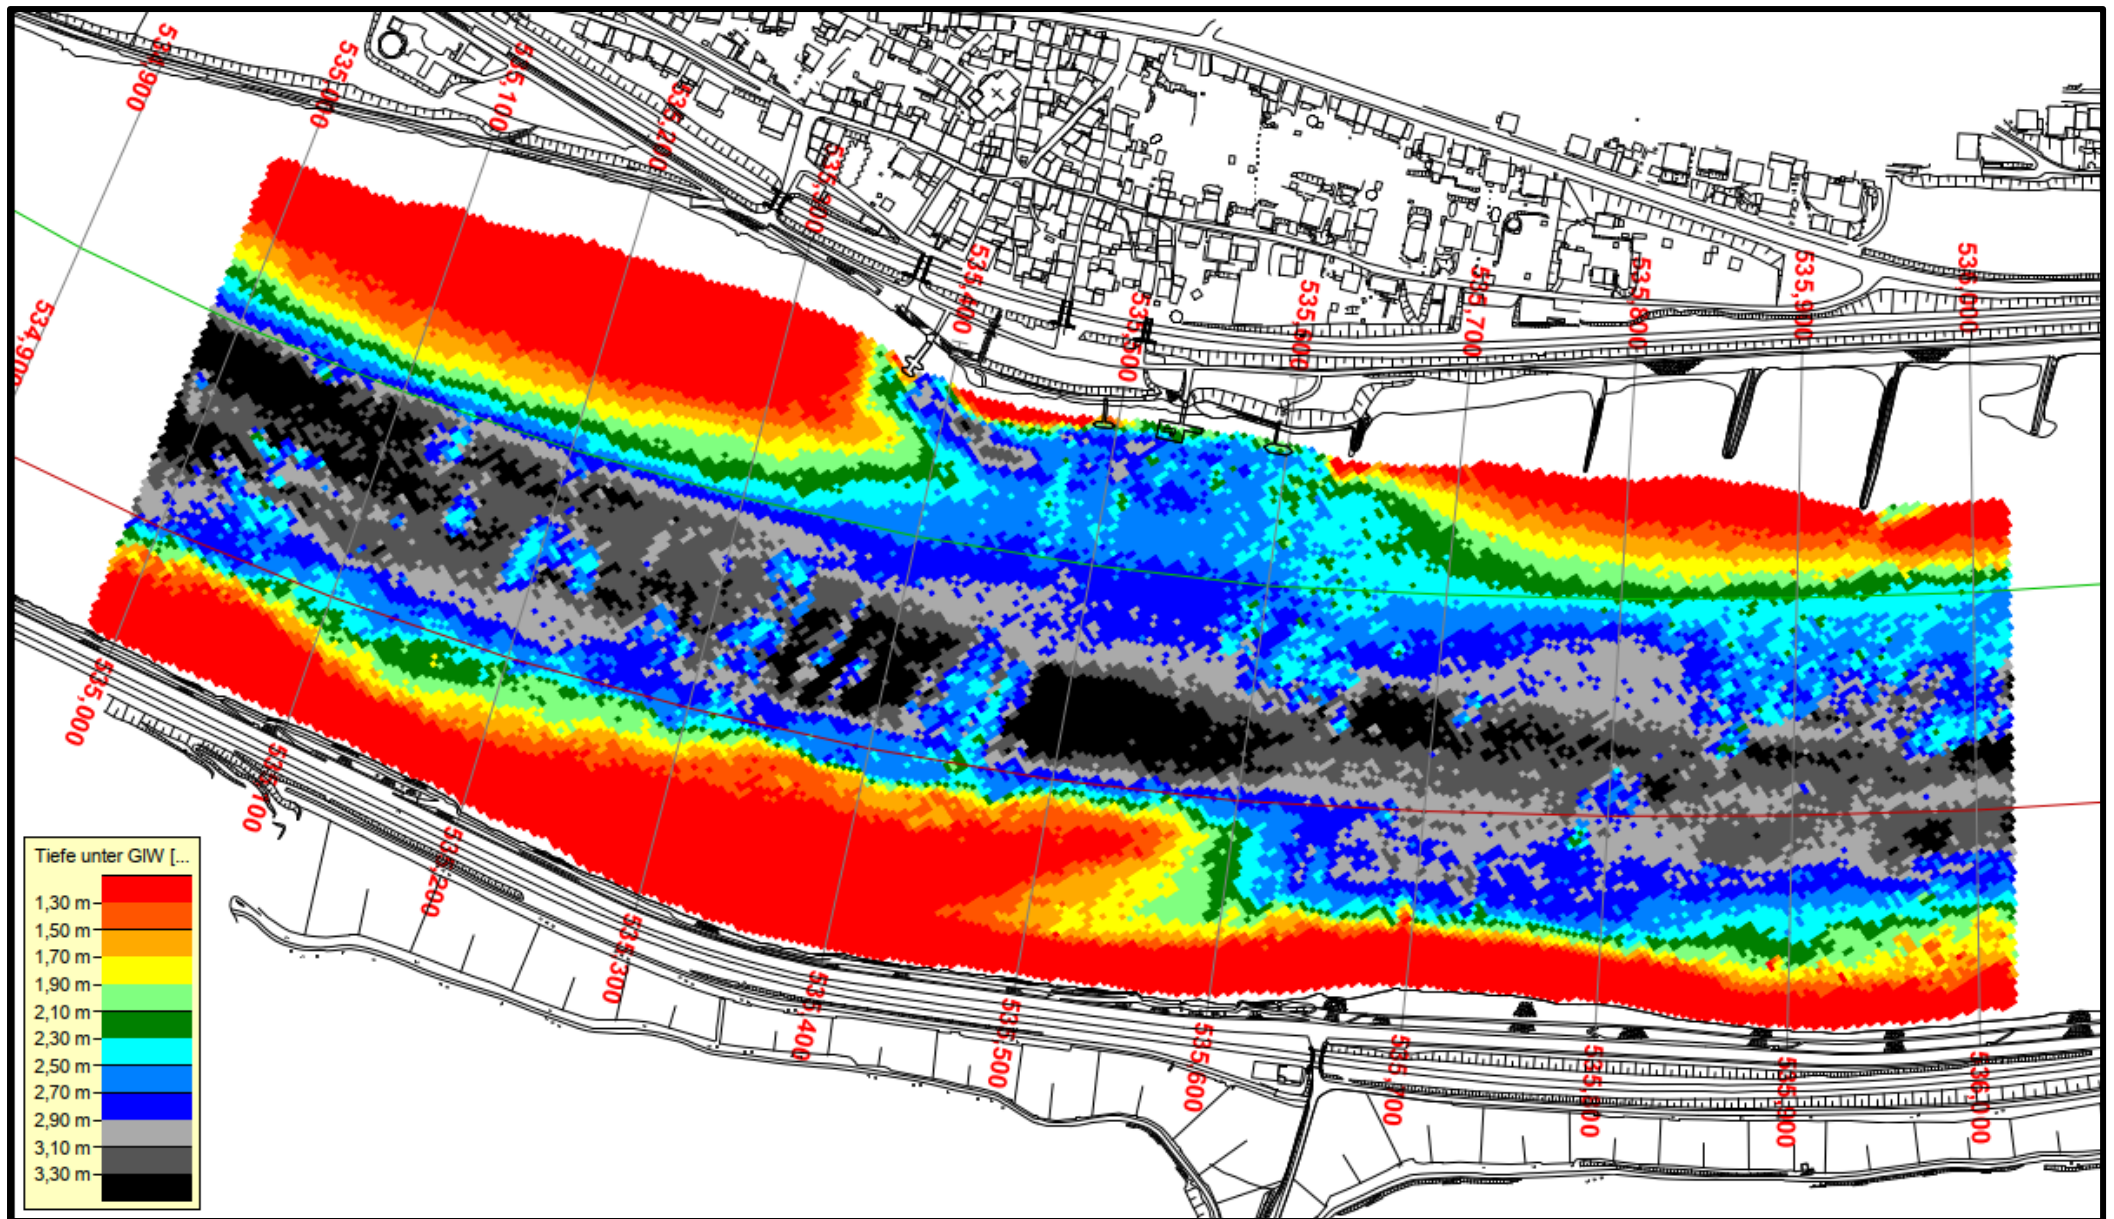

Tiefenkarten des Rheins von km 520.0 bis km 540.0

Herausgeber: Wasserstraßen- und Schifffahrtsamt Rhein
Ausgabe vom: 15.05.2022

Fahrrinntiefe: 1,90 m unter gleichwertigem Wasserstand (GIW 2012)

Kartendarstellung: Auf den Tiefenkarten werden das linke und das rechte Ufer, die Kilometrierung und die Sohle des Rheins in Form von farbigen Flächen dargestellt.

Die Farben der Flächen entsprechen der Tiefe unter GIW:

- gelbe/orange/rote Flächen = Sohle liegt weniger als 1,90 m unter GIW

- grüne/blau Flächen = Sohle liegt zwischen 1,90 m und 2,90 m unter GIW

- graue/schwarze Flächen = Sohle liegt mehr als 2,90 m unter GIW

Diese Farblegende befindet sich auf jeder Tiefenkarte in der linken unteren Ecke.

Bei der Nutzung der Tiefenkarten ist folgendes zu beachten:

- die Karten geben die Situation zum Zeitpunkt der Messung wieder
- die Sohle kann sich auf Grund unterschiedlicher Einflüsse zwischenzeitlich geändert haben
- für die Richtigkeit und Vollständigkeit der Daten wird keine Gewähr gegeben

Messung vom 29.06.2021

Rhein-km 531,0 - 532,0

Messung vom 30.06.2021

Rhein-km 532,0 - 533,0

Messung vom 30.06.2021

Rhein-km 533,0 - 534,0

Messung vom 01.07.2021

Rhein-km 534,0 - 535,0