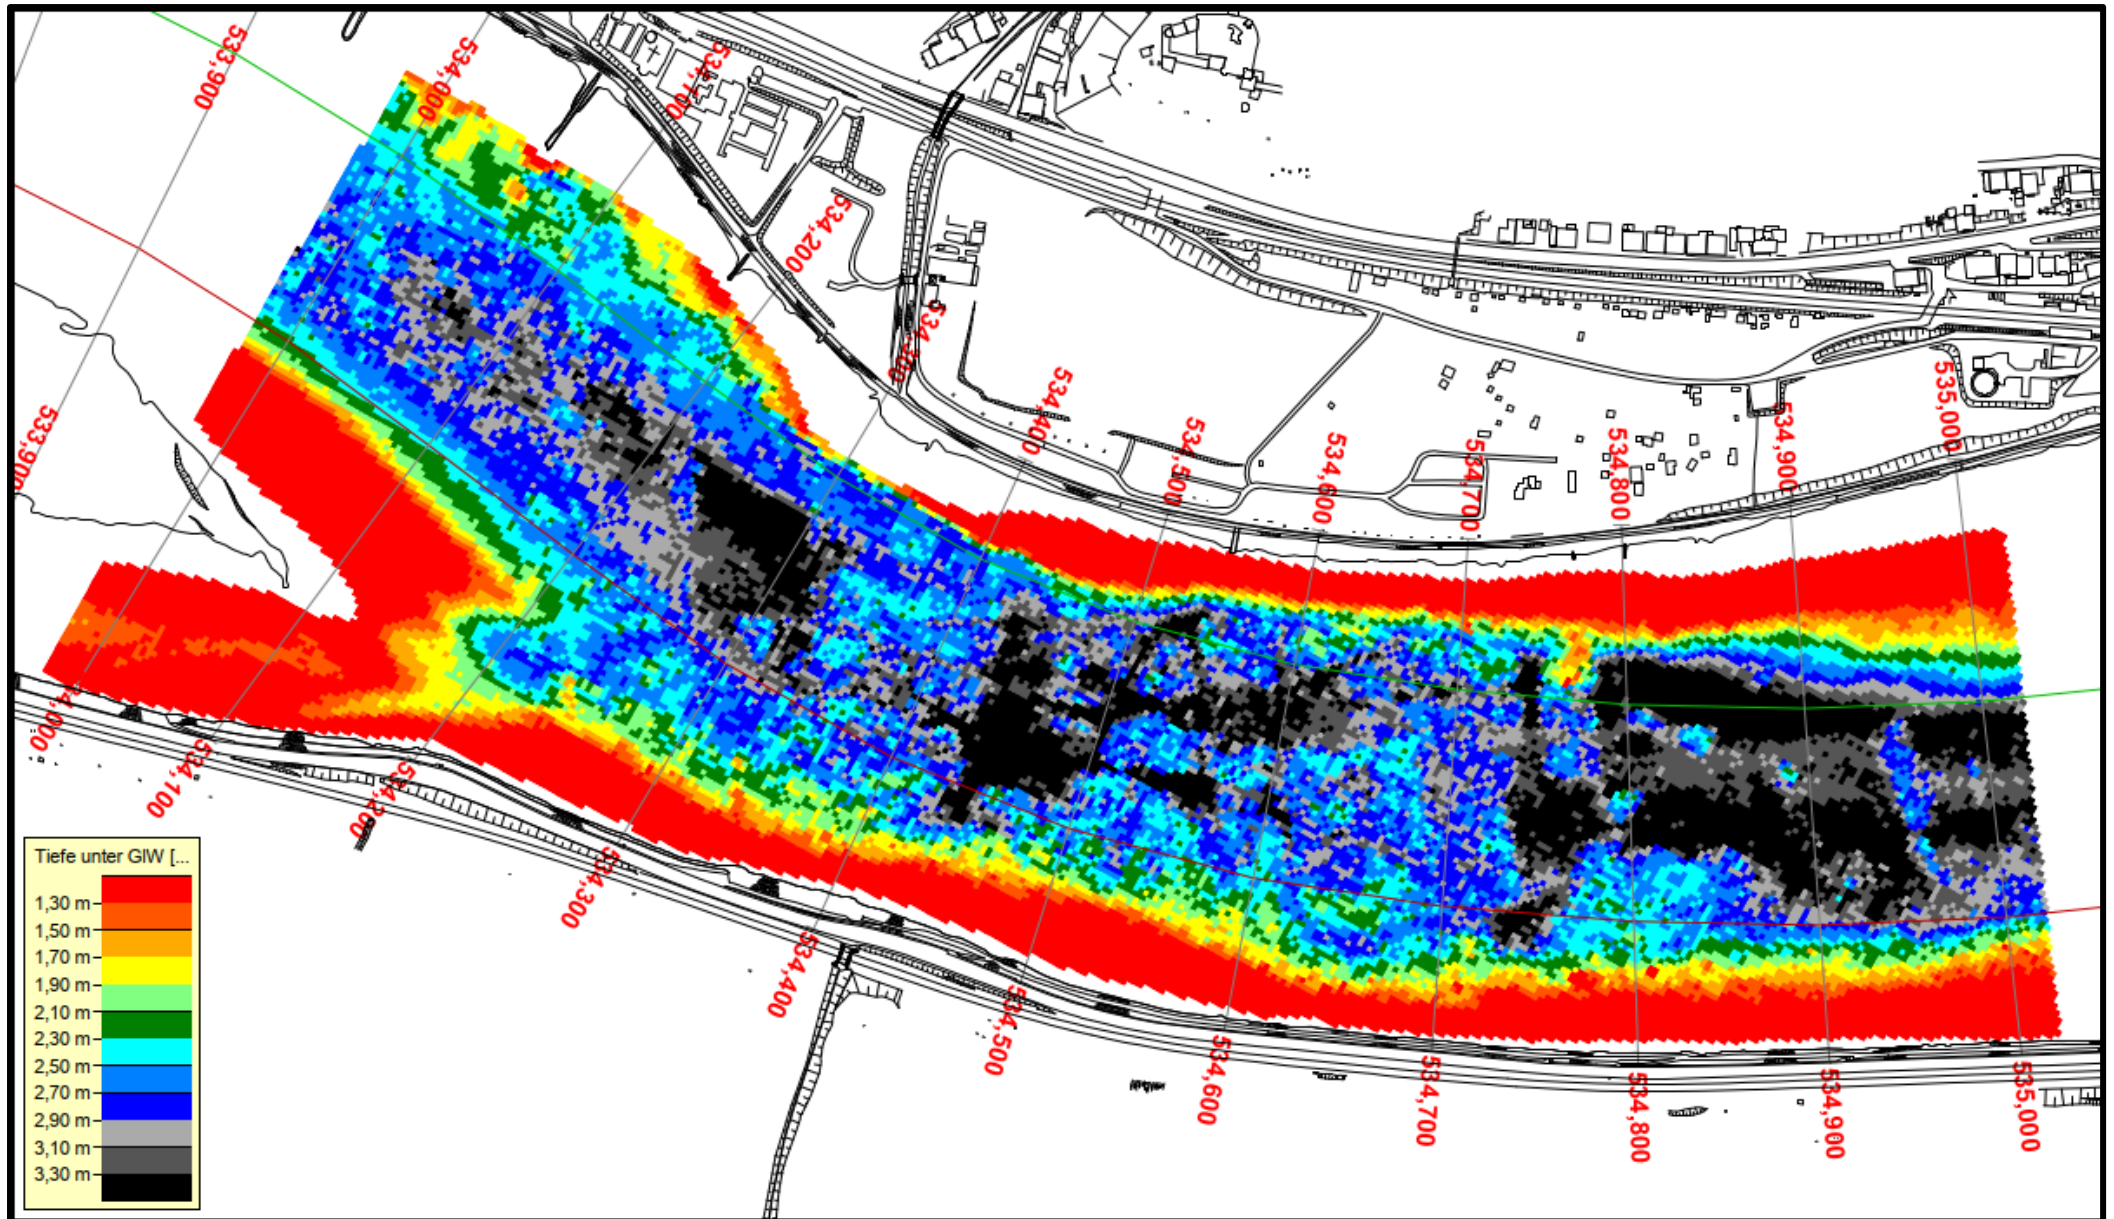

Tiefenkarten des Rheins von km 520.0 bis km 540.0

Herausgeber: Wasserstraßen- und Schifffahrtsamt Rhein
Ausgabe vom: 15.05.2022

Fahrrinntiefe: 1,90 m unter gleichwertigem Wasserstand (GIW 2012)

Kartendarstellung: Auf den Tiefenkarten werden das linke und das rechte Ufer, die Kilometrierung und die Sohle des Rheins in Form von farbigen Flächen dargestellt.

Die Farben der Flächen entsprechen der Tiefe unter GIW:

- gelbe/orange/rote Flächen = Sohle liegt weniger als 1,90 m unter GIW

- grüne/blau Flächen = Sohle liegt zwischen 1,90 m und 2,90 m unter GIW

- graue/schwarze Flächen = Sohle liegt mehr als 2,90 m unter GIW

Diese Farblegende befindet sich auf jeder Tiefenkarte in der linken unteren Ecke.

Bei der Nutzung der Tiefenkarten ist folgendes zu beachten:

- die Karten geben die Situation zum Zeitpunkt der Messung wieder
- die Sohle kann sich auf Grund unterschiedlicher Einflüsse zwischenzeitlich geändert haben
- für die Richtigkeit und Vollständigkeit der Daten wird keine Gewähr gegeben

Messung vom 29.06.2021

Rhein-km 531,0 - 532,0

Messung vom 30.06.2021

Rhein-km 532,0 - 533,0

Messung vom 30.06.2021

Rhein-km 533,0 - 534,0

Messung vom 01.07.2021

Rhein-km 534,0 - 535,0