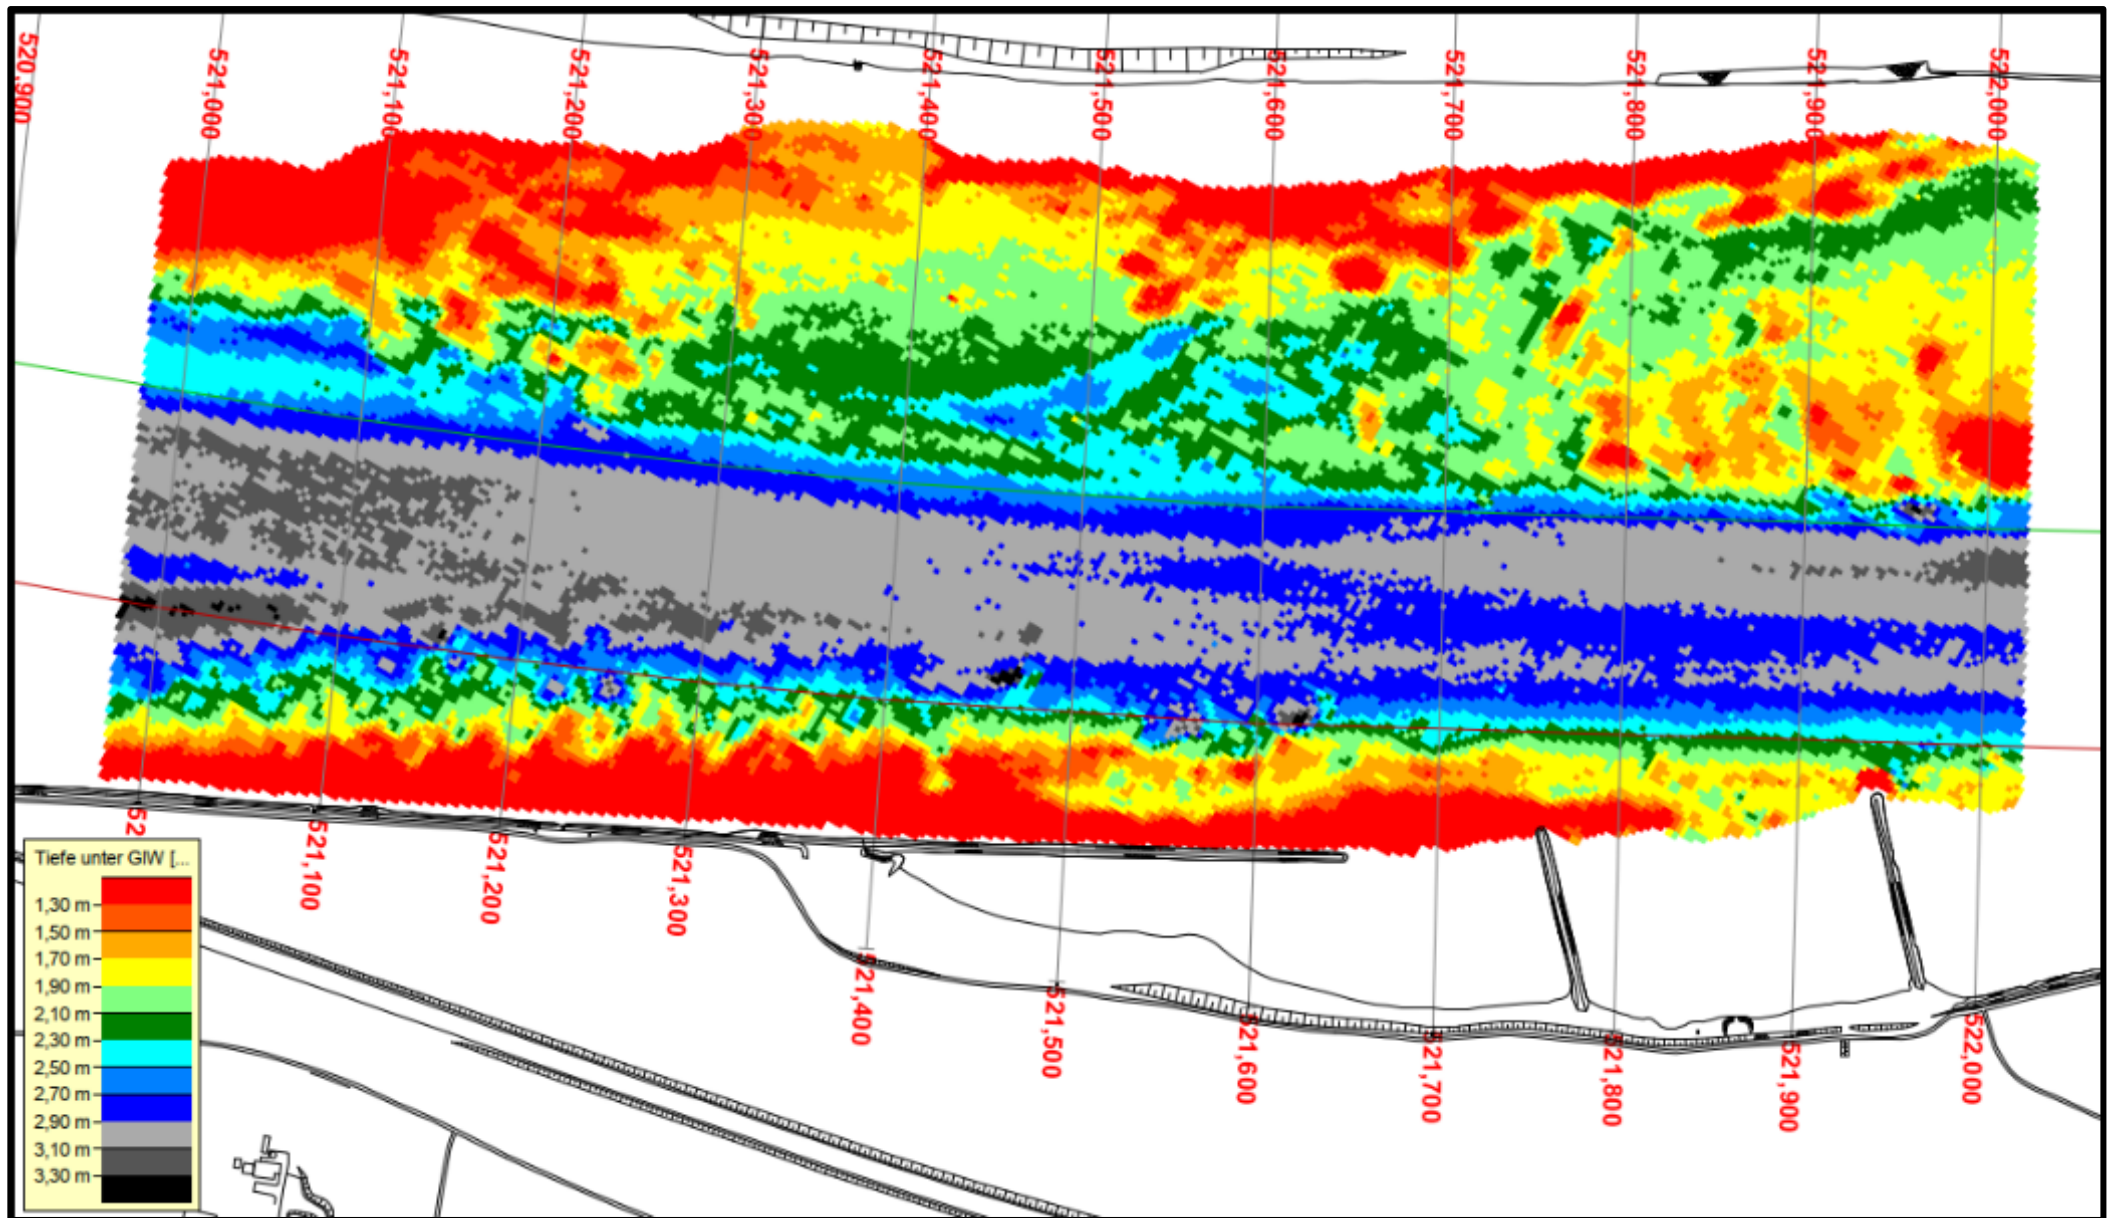

Tiefenkarten des Rheins von km 520.0 bis km 540.0

Herausgeber: Wasserstraßen- und Schifffahrtsamt Rhein
Ausgabe vom: 15.05.2022

Fahrrinntiefe: 1,90 m unter gleichwertigem Wasserstand (GIW 2012)

Kartendarstellung: Auf den Tiefenkarten werden das linke und das rechte Ufer, die Kilometrierung und die Sohle des Rheins in Form von farbigen Flächen dargestellt.

Die Farben der Flächen entsprechen der Tiefe unter GIW:

- gelbe/orange/rote Flächen = Sohle liegt weniger als 1,90 m unter GIW

- grüne/blau Flächen = Sohle liegt zwischen 1,90 m und 2,90 m unter GIW

- graue/schwarze Flächen = Sohle liegt mehr als 2,90 m unter GIW

Diese Farblegende befindet sich auf jeder Tiefenkarte in der linken unteren Ecke.

Bei der Nutzung der Tiefenkarten ist folgendes zu beachten:

- die Karten geben die Situation zum Zeitpunkt der Messung wieder
- die Sohle kann sich auf Grund unterschiedlicher Einflüsse zwischenzeitlich geändert haben
- für die Richtigkeit und Vollständigkeit der Daten wird keine Gewähr gegeben

Messung vom 06.05.2021

Rhein-km 520,0 - 521,0

Messung vom 20.05.2021

Rhein-km 521,0 - 522,0

Messung vom 26.05.2021

Rhein-km 522,0 - 523,0

Messung vom 26.05.2021

Rhein-km 523,0 - 524,0