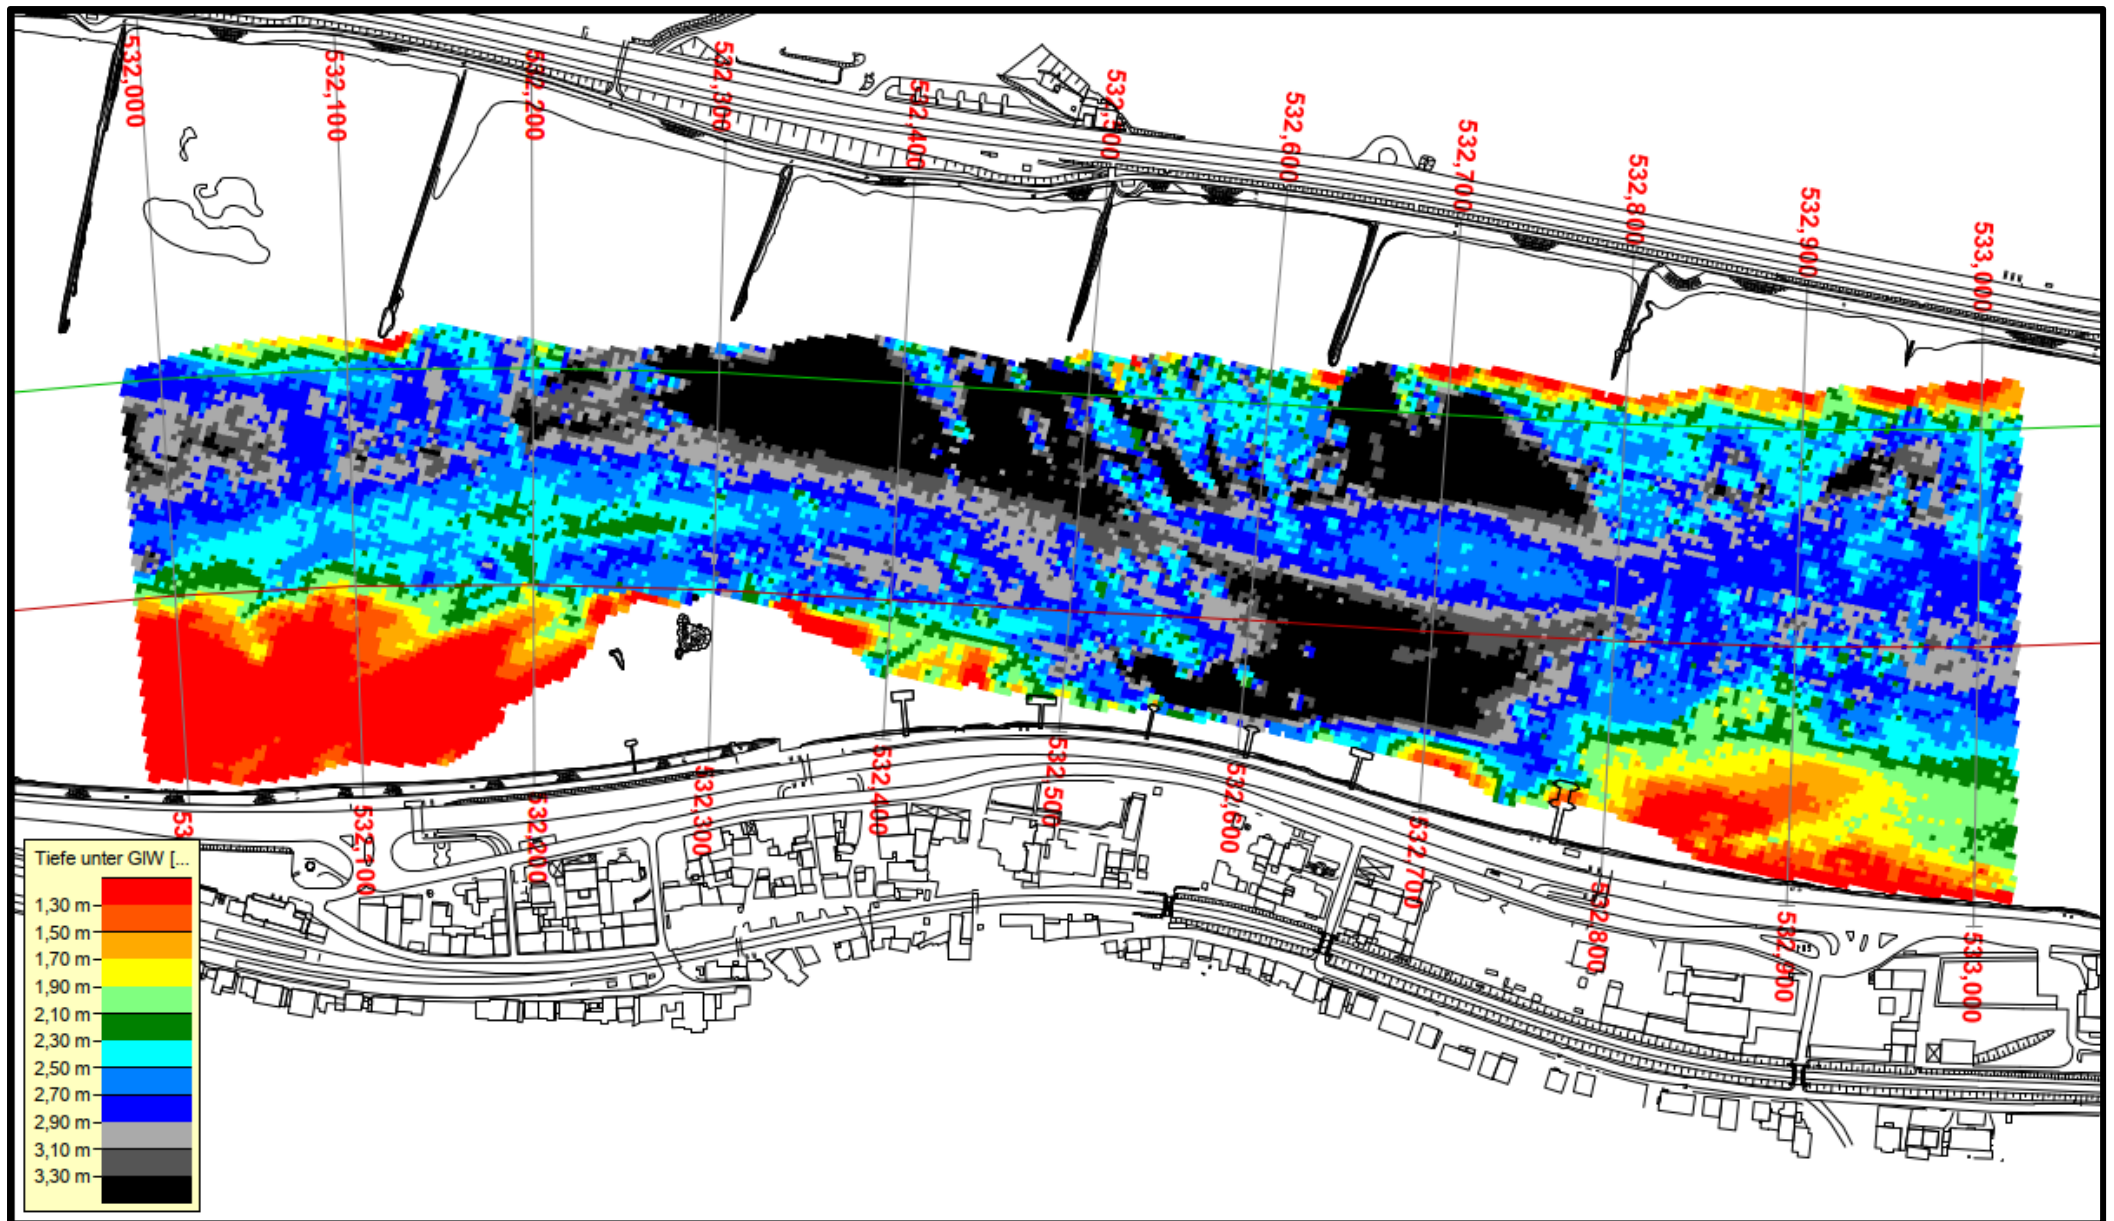

Die Farben der Flächen entsprechen der Tiefe unter GIW:

- gelbe/orange/rote Flächen = Sohle liegt weniger als 1,90 m unter GIW

- grüne/blau Flächen = Sohle liegt zwischen 1,90 m und 2,90 m unter GIW

- graue/schwarze Flächen = Sohle liegt mehr als 2,90 m unter GIW

Diese Farblegende befindet sich auf jeder Tiefenkarte in der linken unteren Ecke.

Bei der Nutzung der Tiefenkarten ist folgendes zu beachten:

- die Karten geben die Situation zum Zeitpunkt der Messung wieder
- die Sohle kann sich auf Grund unterschiedlicher Einflüsse zwischenzeitlich geändert haben
- für die Richtigkeit und Vollständigkeit der Daten wird keine Gewähr gegeben

Messung vom 28.05.2021

Rhein-km 525,0 - 526,0

Messung vom 08.06.2021

Rhein-km 526,0 - 527,0

Messung vom 09.06.2021

Rhein-km 527,0 - 528,0

Messung vom 09.06.2021

Rhein-km 528,0 - 529,0

Messung vom 29.06.2021

Rhein-km 531,0 - 532,0

Messung vom 30.06.2021

Rhein-km 532,0 - 533,0

Messung vom 30.06.2021

Rhein-km 533,0 - 534,0

Messung vom 01.07.2021

Rhein-km 534,0 - 535,0