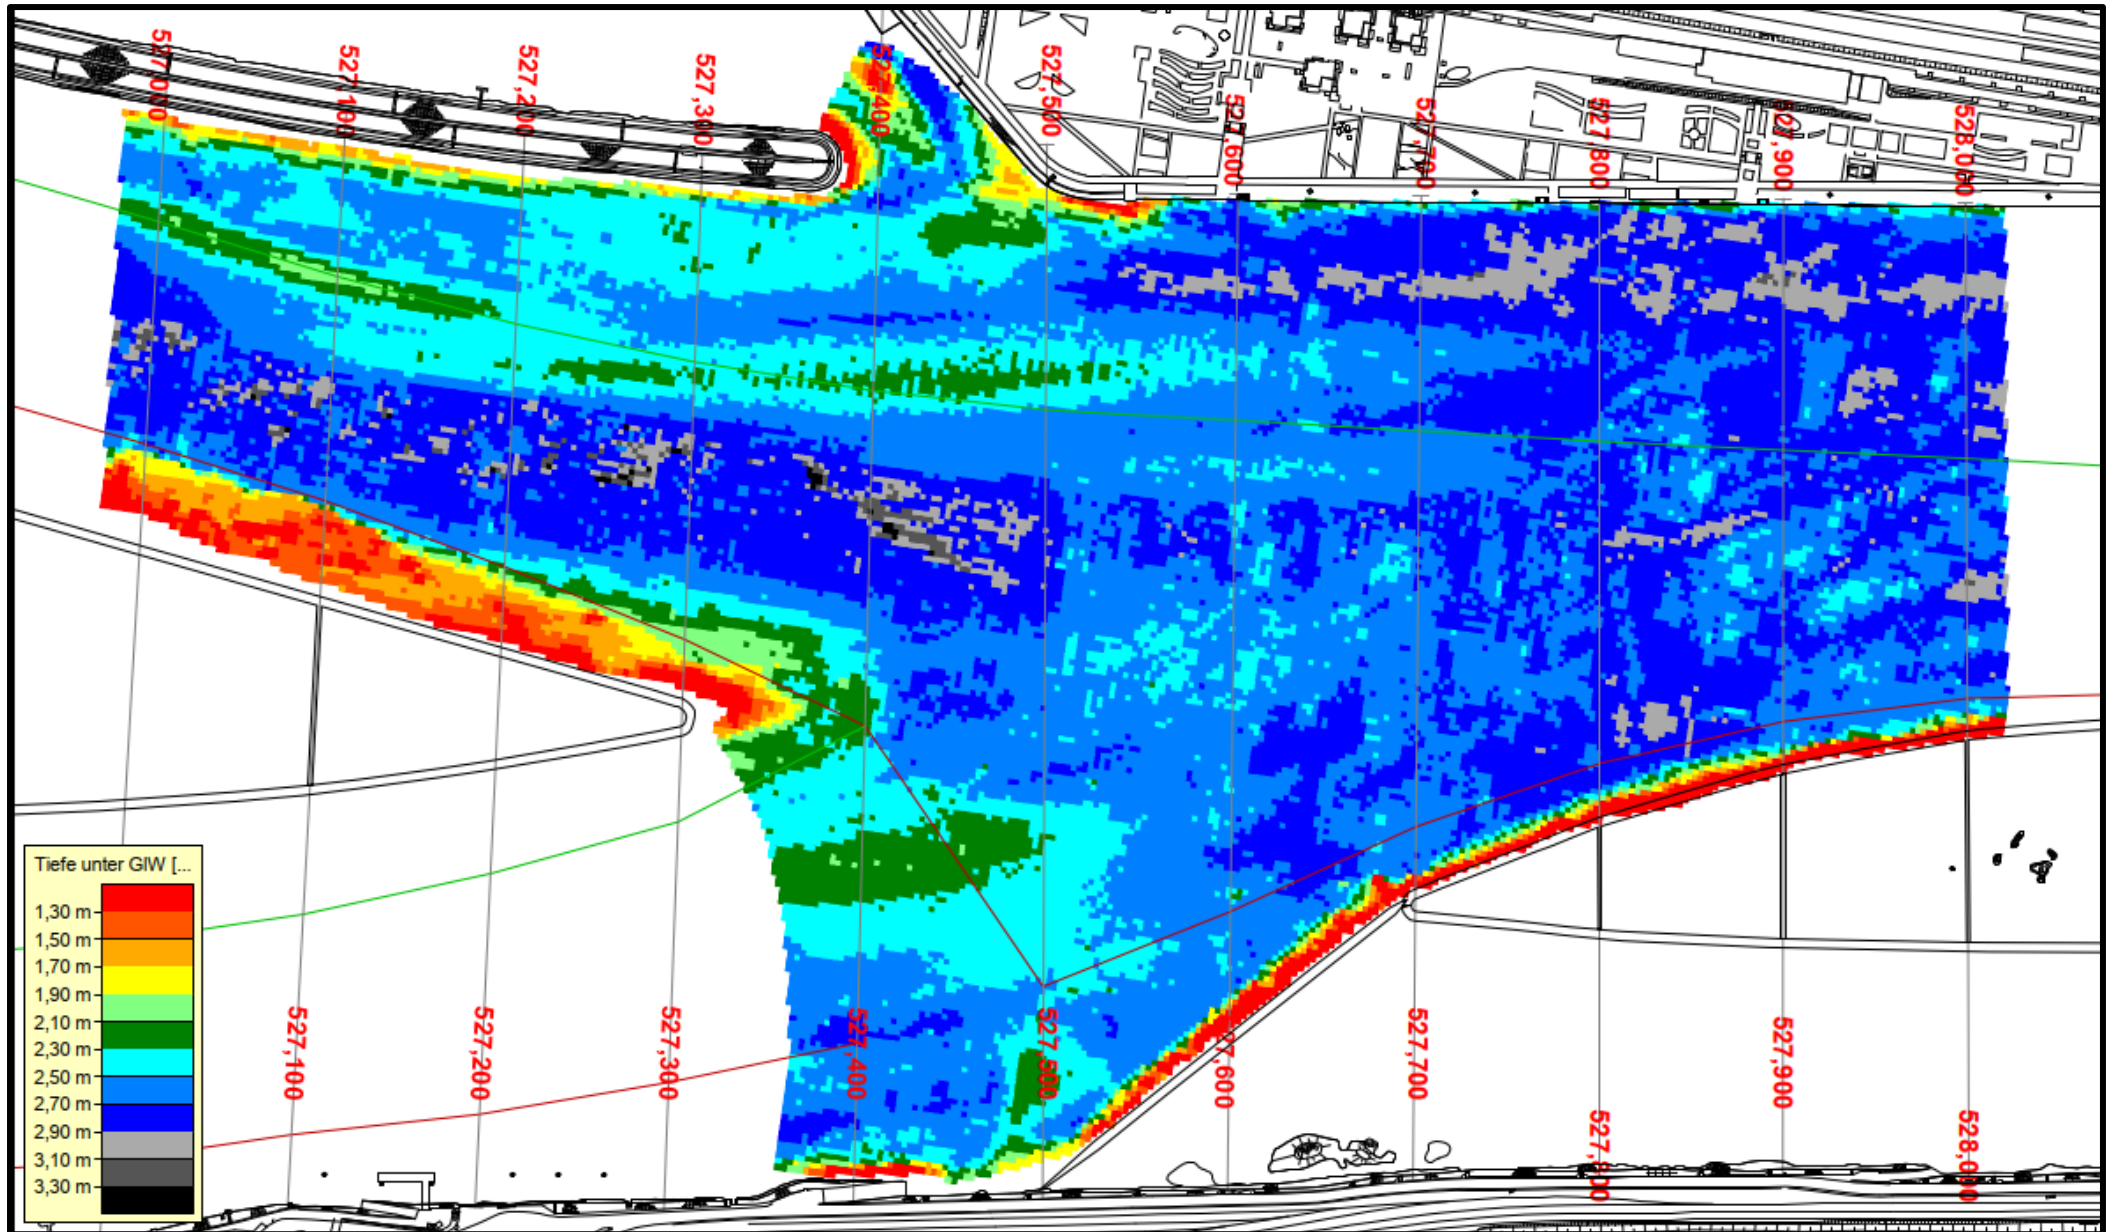

Die Farben der Flächen entsprechen der Tiefe unter GIW:

- gelbe/orange/rote Flächen = Sohle liegt weniger als 1,90 m unter GIW

- grüne/blau Flächen = Sohle liegt zwischen 1,90 m und 2,90 m unter GIW

- graue/schwarze Flächen = Sohle liegt mehr als 2,90 m unter GIW

Diese Farblegende befindet sich auf jeder Tiefenkarte in der linken unteren Ecke.

Bei der Nutzung der Tiefenkarten ist folgendes zu beachten:

- die Karten geben die Situation zum Zeitpunkt der Messung wieder
- die Sohle kann sich auf Grund unterschiedlicher Einflüsse zwischenzeitlich geändert haben
- für die Richtigkeit und Vollständigkeit der Daten wird keine Gewähr gegeben

Messung vom 06.05.2021

Rhein-km 520,0 - 521,0

Messung vom 20.05.2021

Rhein-km 521,0 - 522,0

Messung vom 26.05.2021

Rhein-km 522,0 - 523,0

Messung vom 26.05.2021

Rhein-km 523,0 - 524,0

Messung vom 28.05.2021

Rhein-km 525,0 - 526,0

Messung vom 08.06.2021

Rhein-km 526,0 - 527,0

Messung vom 09.06.2021

Rhein-km 527,0 - 528,0

Messung vom 09.06.2021

Rhein-km 528,0 - 529,0