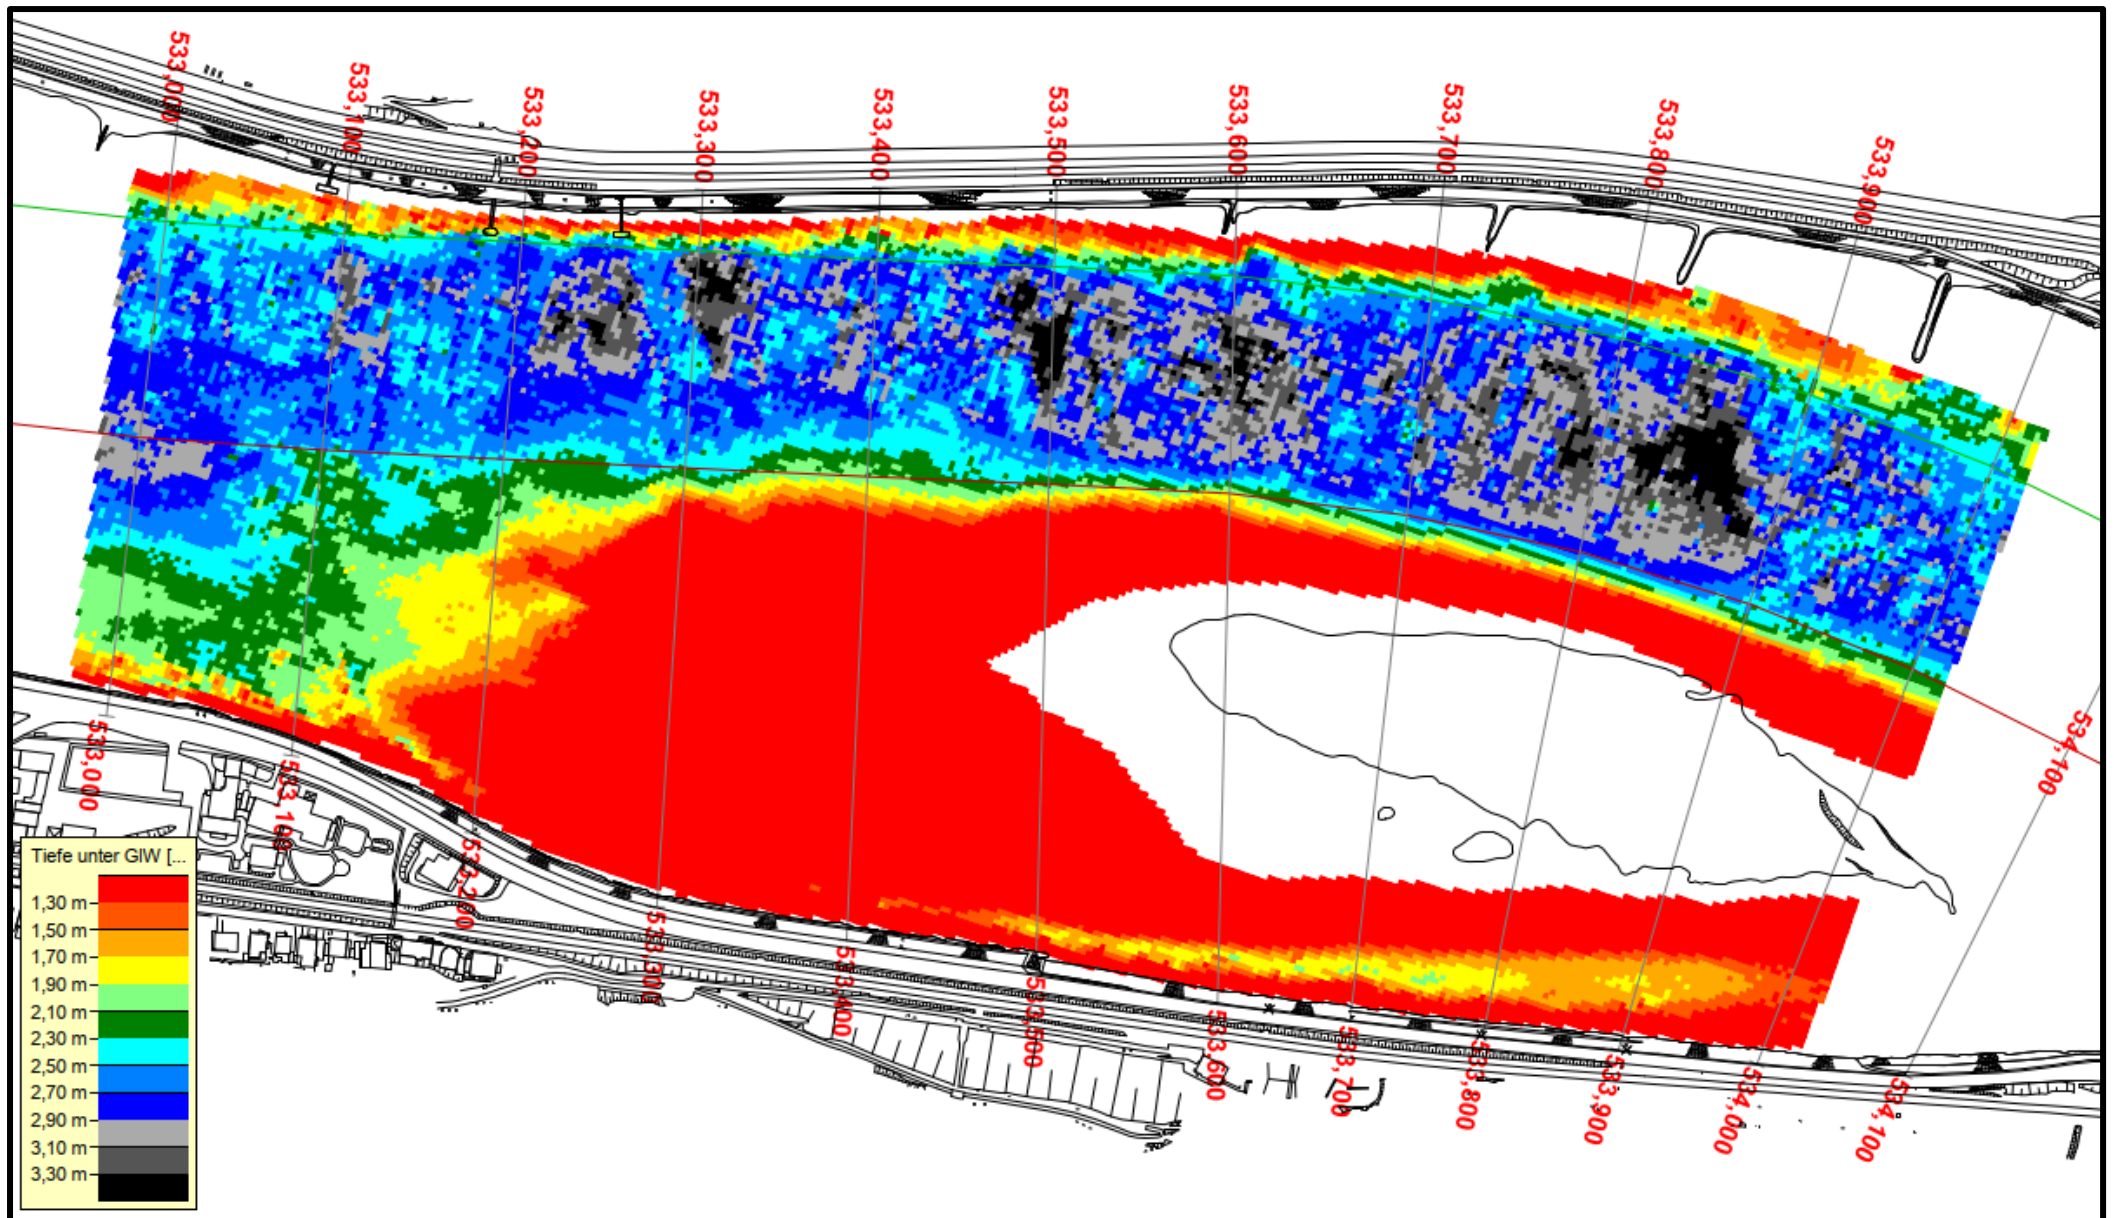

Die Farben der Flächen entsprechen der Tiefe unter GIW:

- gelbe/orange/rote Flächen = Sohle liegt weniger als 1,90 m unter GIW

- grüne/blau Flächen = Sohle liegt zwischen 1,90 m und 2,90 m unter GIW

- graue/schwarze Flächen = Sohle liegt mehr als 2,90 m unter GIW

Diese Farblegende befindet sich auf jeder Tiefenkarte in der linken unteren Ecke.

Bei der Nutzung der Tiefenkarten ist folgendes zu beachten:

- die Karten geben die Situation zum Zeitpunkt der Messung wieder
- die Sohle kann sich auf Grund unterschiedlicher Einflüsse zwischenzeitlich geändert haben
- für die Richtigkeit und Vollständigkeit der Daten wird keine Gewähr gegeben

Messung vom 28.05.2021

Rhein-km 525,0 - 526,0

Messung vom 08.06.2021

Rhein-km 526,0 - 527,0

Messung vom 09.06.2021

Rhein-km 527,0 - 528,0

Messung vom 09.06.2021

Rhein-km 528,0 - 529,0

Messung vom 29.06.2021

Rhein-km 531,0 - 532,0

Messung vom 30.06.2021

Rhein-km 532,0 - 533,0

Messung vom 30.06.2021

Rhein-km 533,0 - 534,0

Messung vom 01.07.2021

Rhein-km 534,0 - 535,0