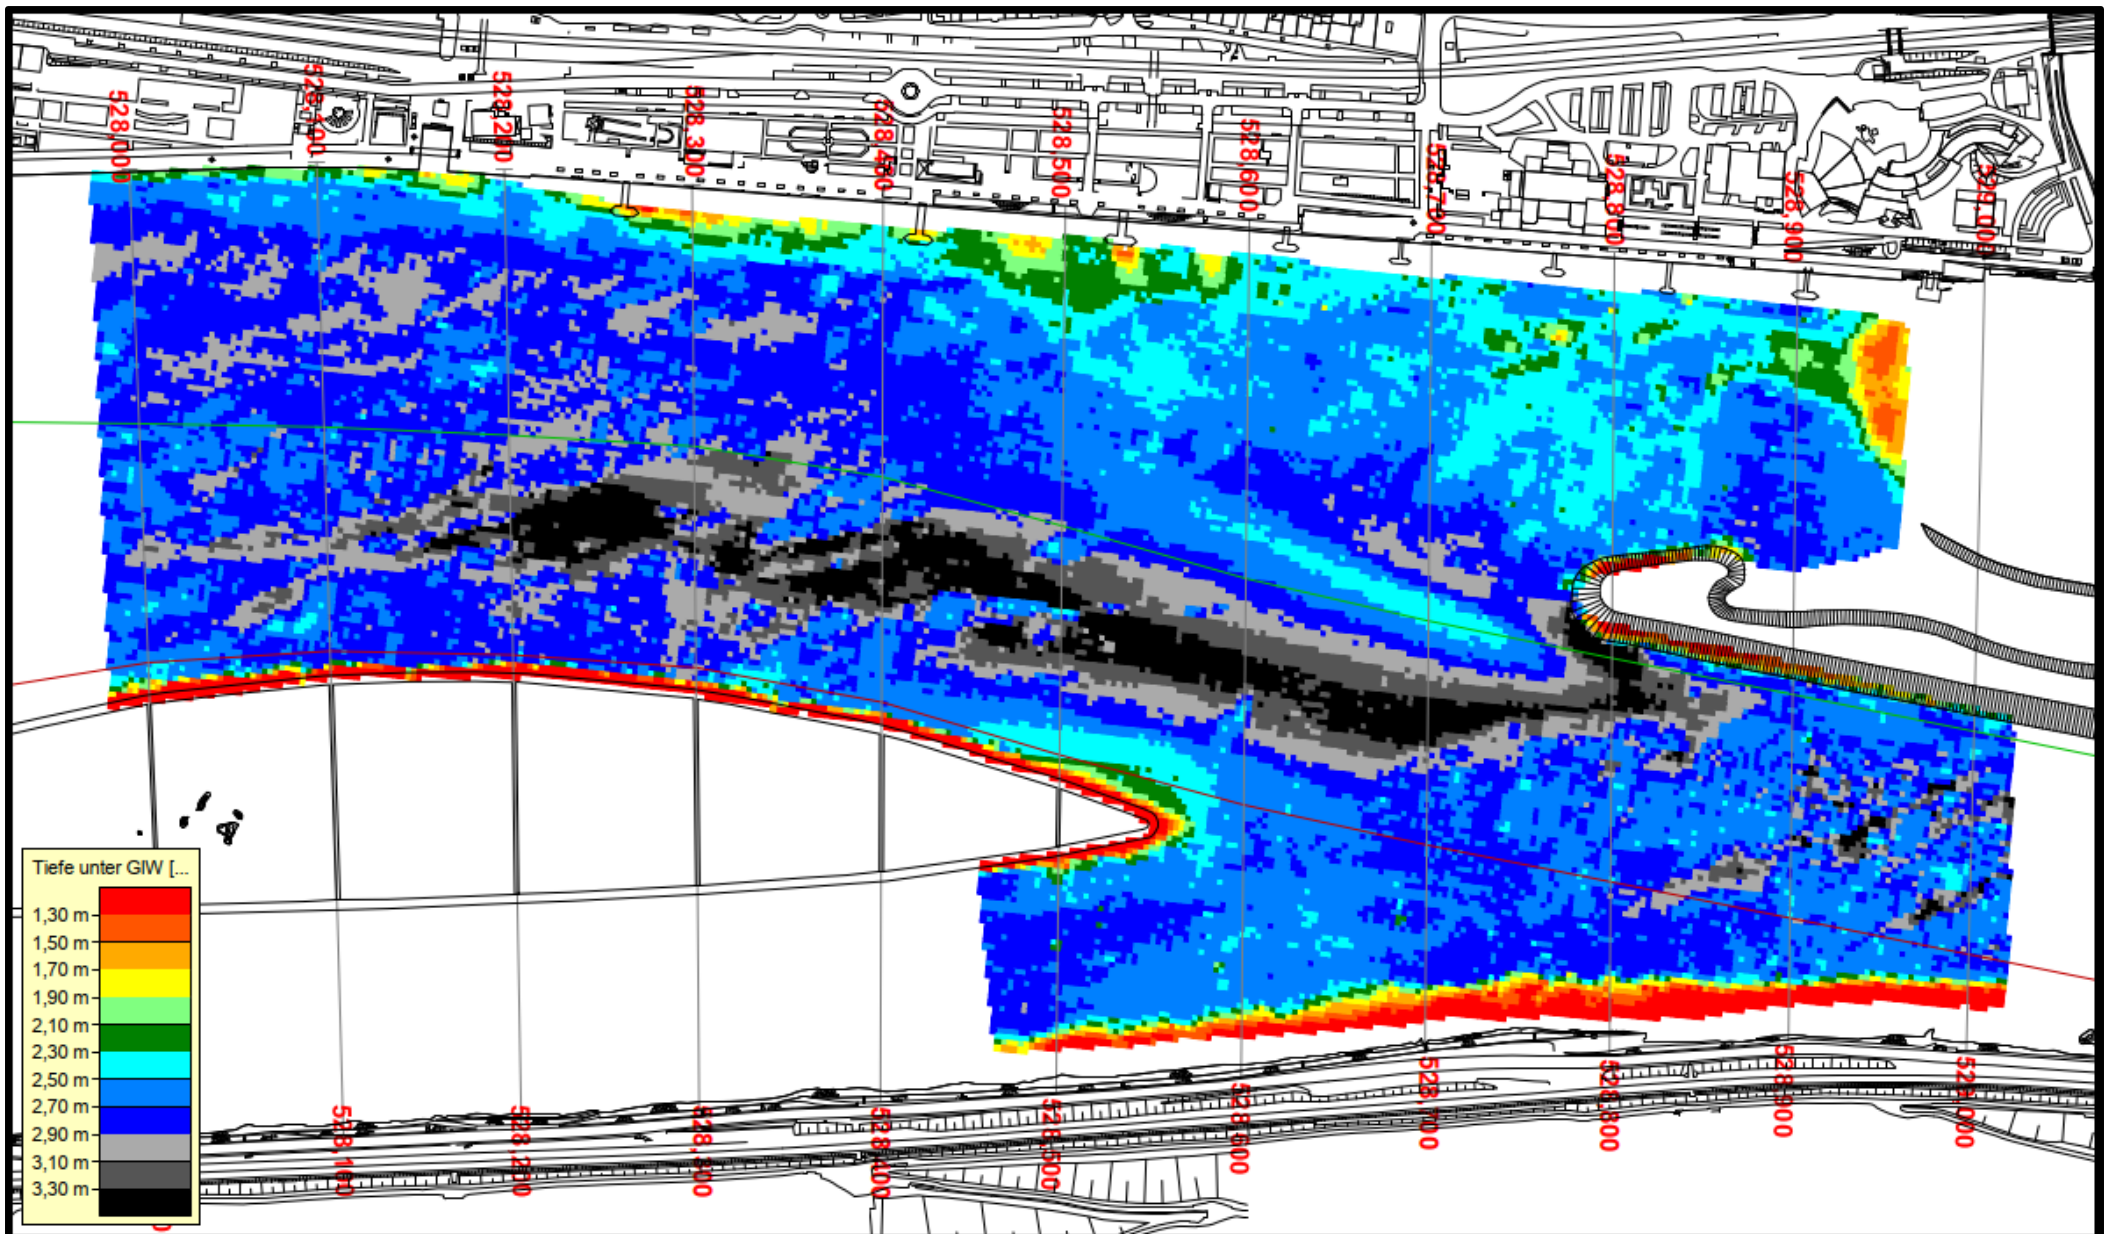

Die Farben der Flächen entsprechen der Tiefe unter GIW:

- gelbe/orange/rote Flächen = Sohle liegt weniger als 1,90 m unter GIW

- grüne/blau Flächen = Sohle liegt zwischen 1,90 m und 2,90 m unter GIW

- graue/schwarze Flächen = Sohle liegt mehr als 2,90 m unter GIW

Diese Farblegende befindet sich auf jeder Tiefenkarte in der linken unteren Ecke.

Bei der Nutzung der Tiefenkarten ist folgendes zu beachten:

- die Karten geben die Situation zum Zeitpunkt der Messung wieder
- die Sohle kann sich auf Grund unterschiedlicher Einflüsse zwischenzeitlich geändert haben
- für die Richtigkeit und Vollständigkeit der Daten wird keine Gewähr gegeben

Messung vom 28.05.2021

Rhein-km 525,0 - 526,0

Messung vom 08.06.2021

Rhein-km 526,0 - 527,0

Messung vom 09.06.2021

Rhein-km 527,0 - 528,0

Messung vom 09.06.2021

Rhein-km 528,0 - 529,0

Messung vom 29.06.2021

Rhein-km 531,0 - 532,0

Messung vom 30.06.2021

Rhein-km 532,0 - 533,0

Messung vom 30.06.2021

Rhein-km 533,0 - 534,0

Messung vom 01.07.2021

Rhein-km 534,0 - 535,0