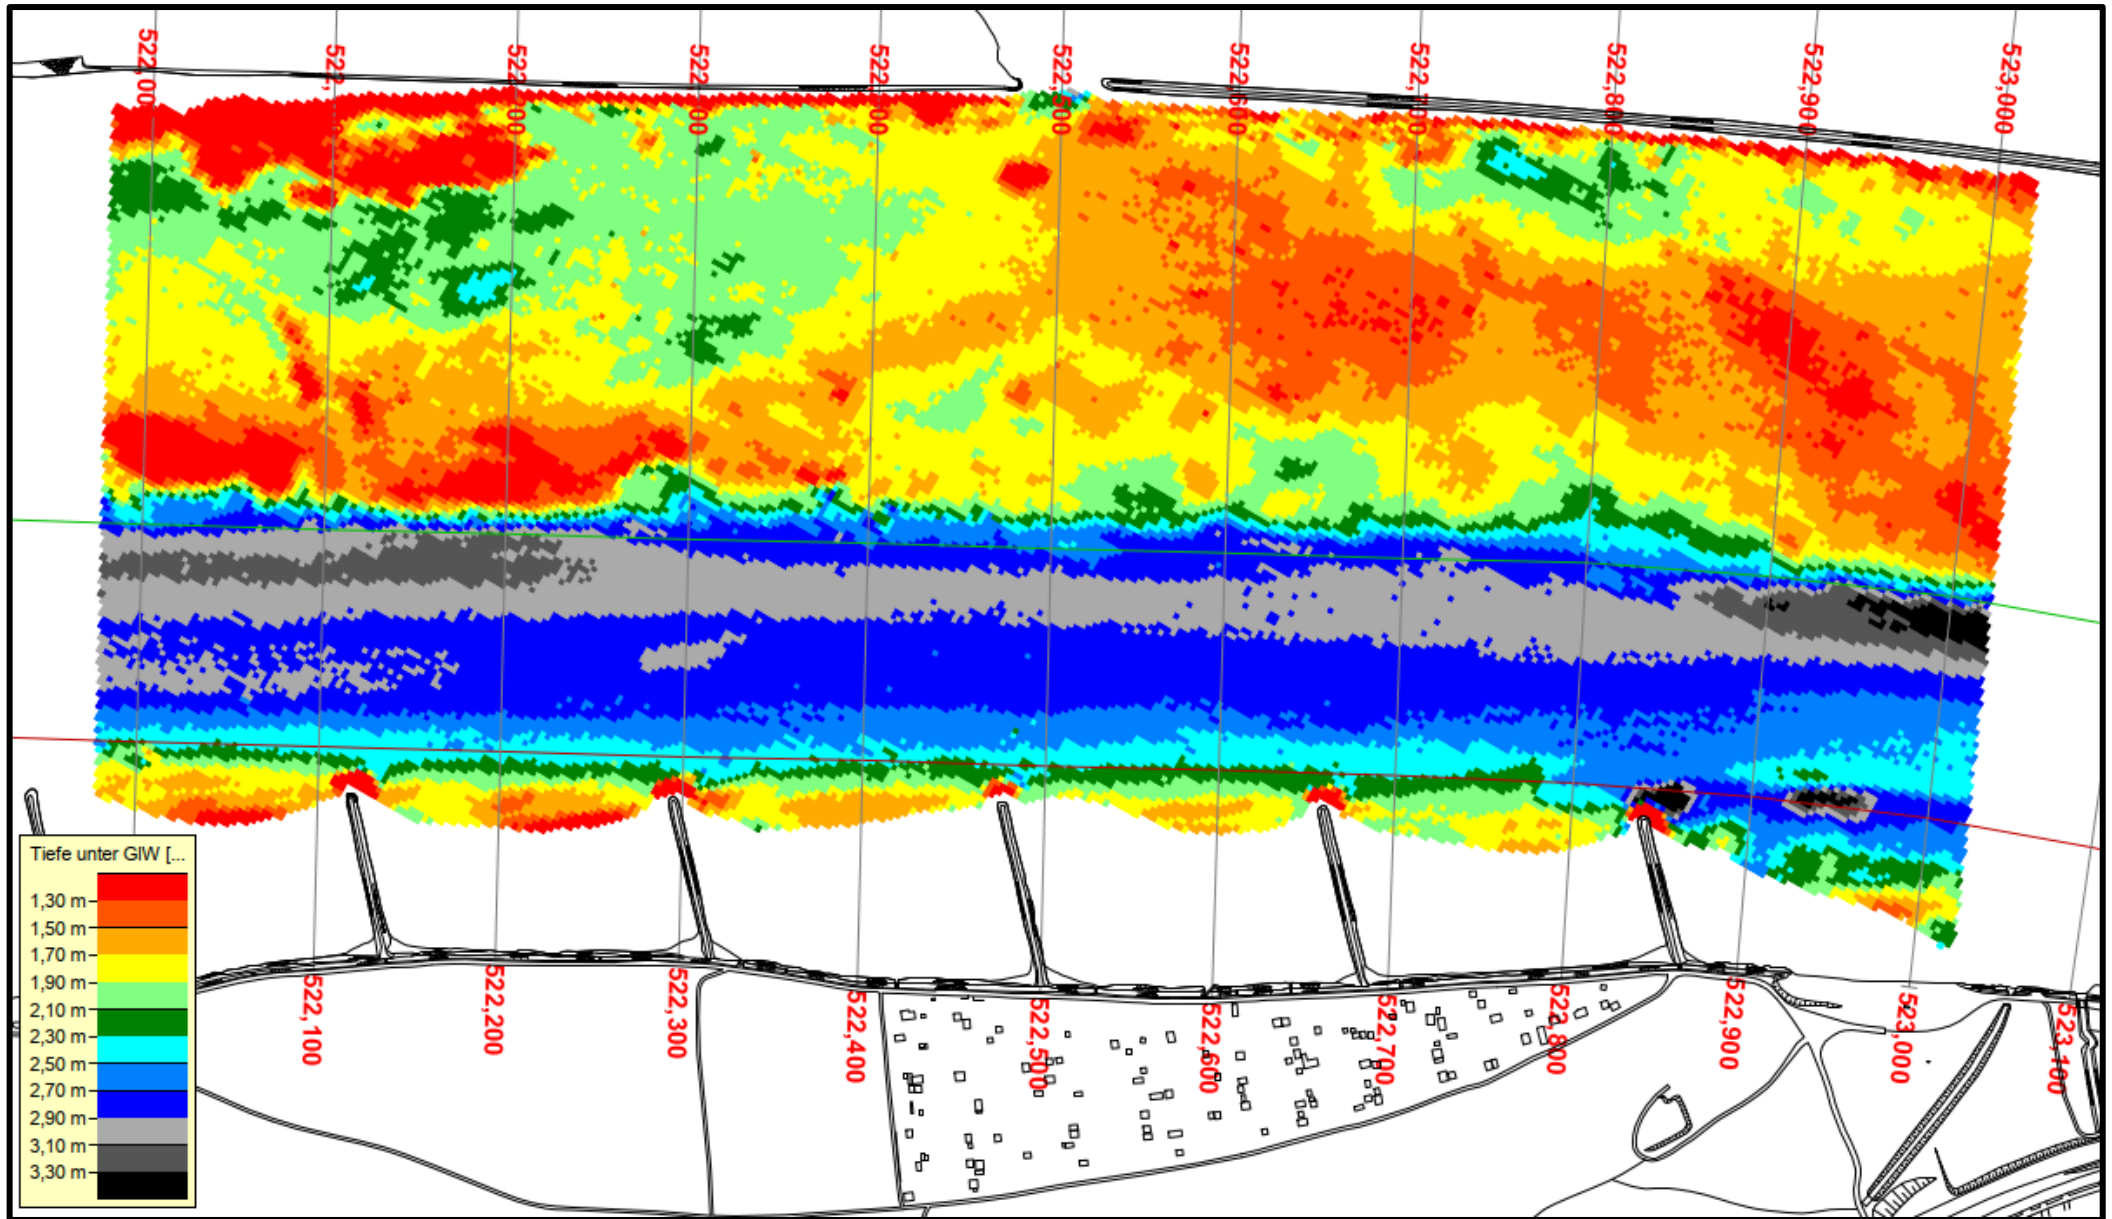

Tiefenkarten des Rheins von km 520.0 bis km 540.0

Herausgeber: Wasserstraßen- und Schifffahrtsamt Rhein
Ausgabe vom: 15.05.2022

Fahrrinntiefe: 1,90 m unter gleichwertigem Wasserstand (GIW 2012)

Kartendarstellung: Auf den Tiefenkarten werden das linke und das rechte Ufer, die Kilometrierung und die Sohle des Rheins in Form von farbigen Flächen dargestellt.

Die Farben der Flächen entsprechen der Tiefe unter GIW:

- gelbe/orange/rote Flächen = Sohle liegt weniger als 1,90 m unter GIW

- grüne/blau Flächen = Sohle liegt zwischen 1,90 m und 2,90 m unter GIW

- graue/schwarze Flächen = Sohle liegt mehr als 2,90 m unter GIW

Diese Farblegende befindet sich auf jeder Tiefenkarte in der linken unteren Ecke.

Bei der Nutzung der Tiefenkarten ist folgendes zu beachten:

- die Karten geben die Situation zum Zeitpunkt der Messung wieder
- die Sohle kann sich auf Grund unterschiedlicher Einflüsse zwischenzeitlich geändert haben
- für die Richtigkeit und Vollständigkeit der Daten wird keine Gewähr gegeben

Messung vom 06.05.2021

Rhein-km 520,0 - 521,0

Messung vom 20.05.2021

Rhein-km 521,0 - 522,0

Messung vom 26.05.2021

Rhein-km 522,0 - 523,0

Messung vom 26.05.2021

Rhein-km 523,0 - 524,0