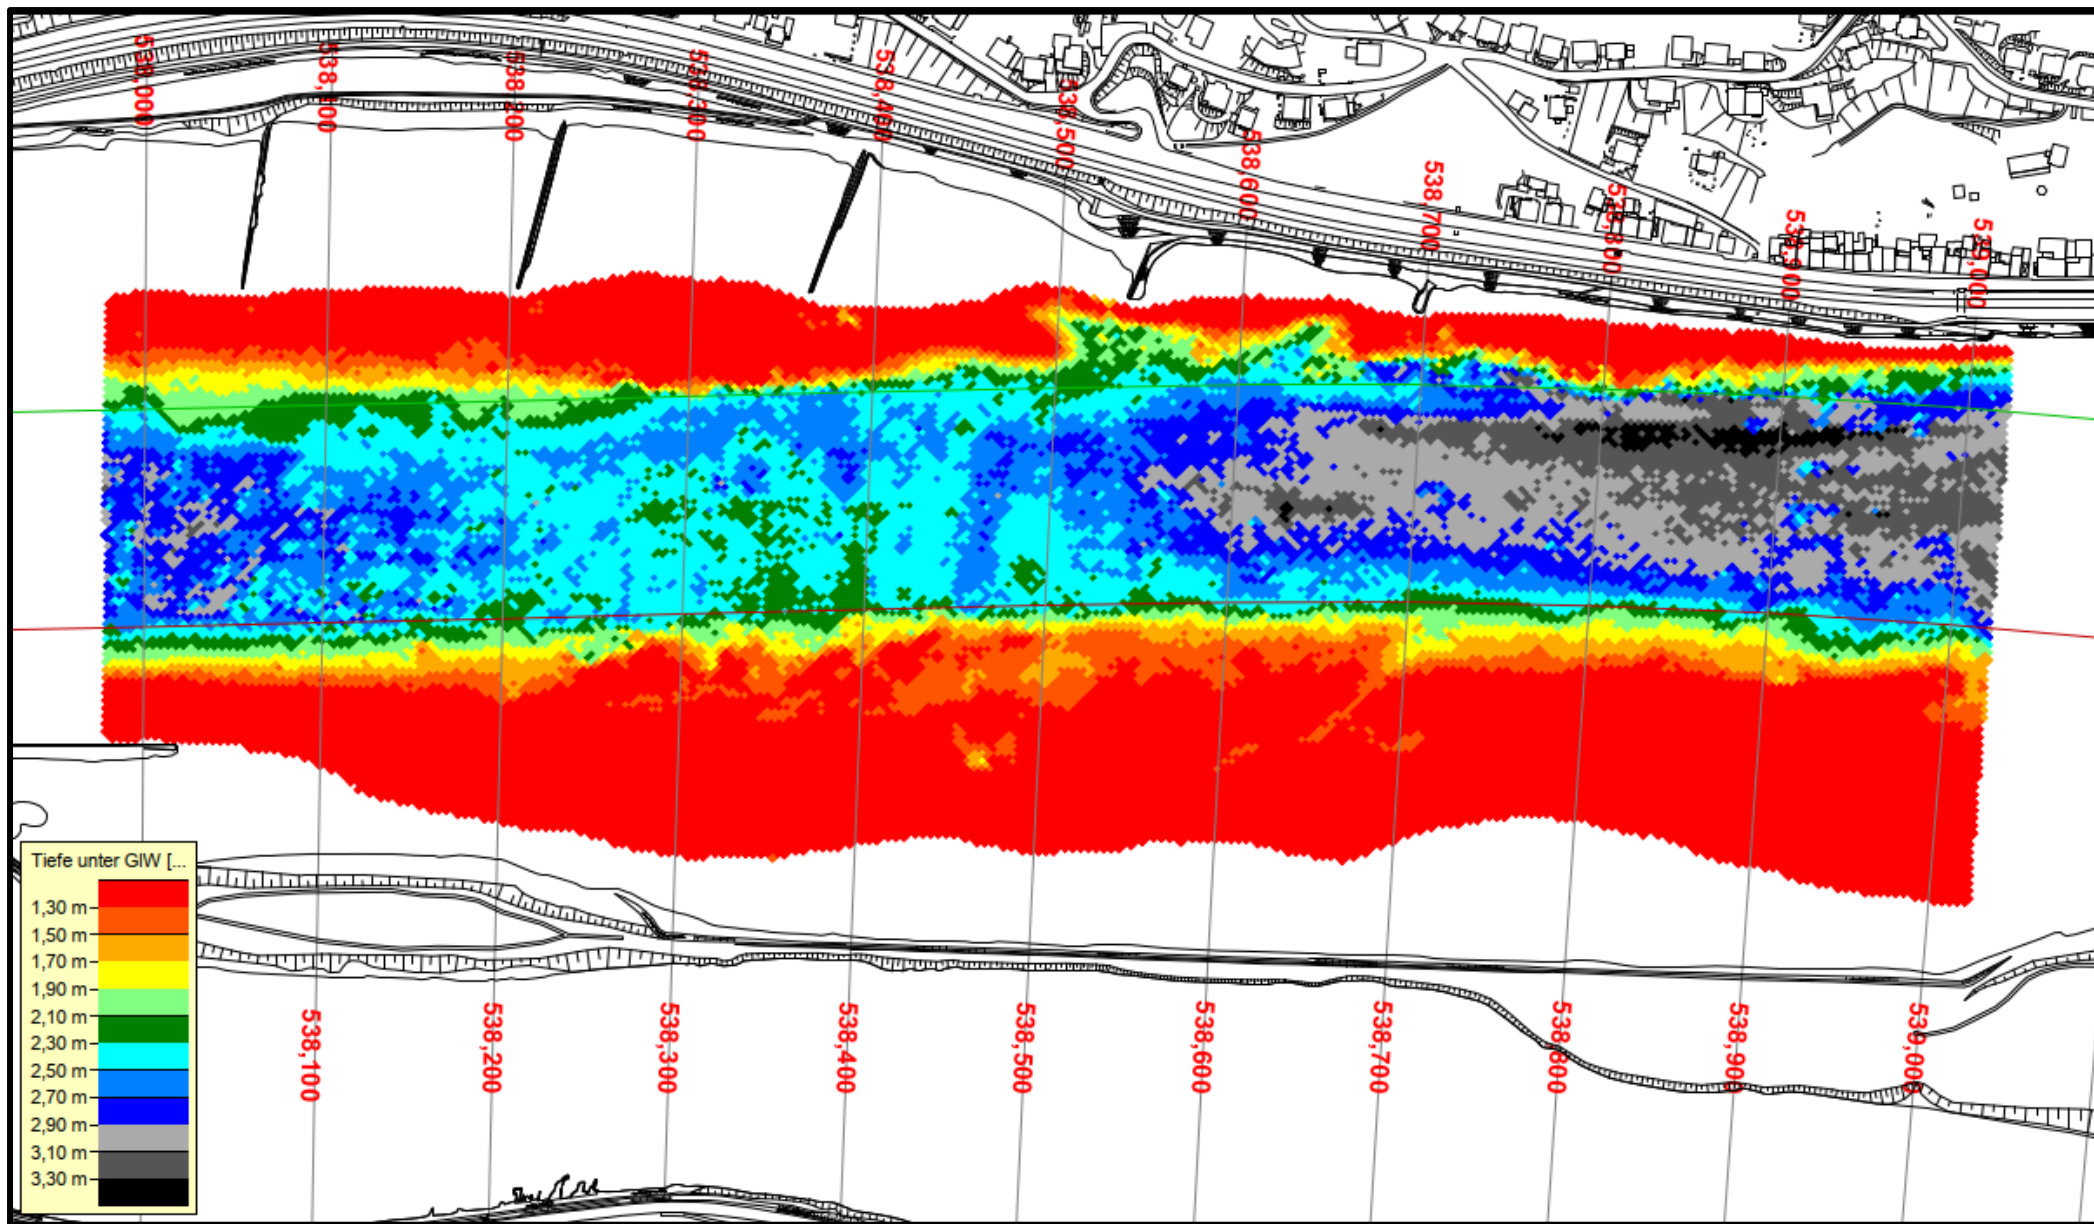

Tiefenkarten des Rheins von km 520.0 bis km 540.0

Herausgeber: Wasserstraßen- und Schifffahrtsamt Rhein
Ausgabe vom: 15.05.2022

Fahrrinntiefe: 1,90 m unter gleichwertigem Wasserstand (GIW 2012)

Kartendarstellung: Auf den Tiefenkarten werden das linke und das rechte Ufer, die Kilometrierung und die Sohle des Rheins in Form von farbigen Flächen dargestellt.

Die Farben der Flächen entsprechen der Tiefe unter GIW:

- gelbe/orange/rote Flächen = Sohle liegt weniger als 1,90 m unter GIW

- grüne/blau Flächen = Sohle liegt zwischen 1,90 m und 2,90 m unter GIW

- graue/schwarze Flächen = Sohle liegt mehr als 2,90 m unter GIW

Diese Farblegende befindet sich auf jeder Tiefenkarte in der linken unteren Ecke.

Bei der Nutzung der Tiefenkarten ist folgendes zu beachten:

- die Karten geben die Situation zum Zeitpunkt der Messung wieder
- die Sohle kann sich auf Grund unterschiedlicher Einflüsse zwischenzeitlich geändert haben
- für die Richtigkeit und Vollständigkeit der Daten wird keine Gewähr gegeben

Messung vom 01.07.2021

Rhein-km 535,0 - 536,0

Messung vom 05.07.2021

Rhein-km 537,0 - 538,0

Messung vom 06.07.2021

Rhein-km 538,0 - 539,0

Messung vom 06.07.2021

Rhein-km 539,0 - 540,0