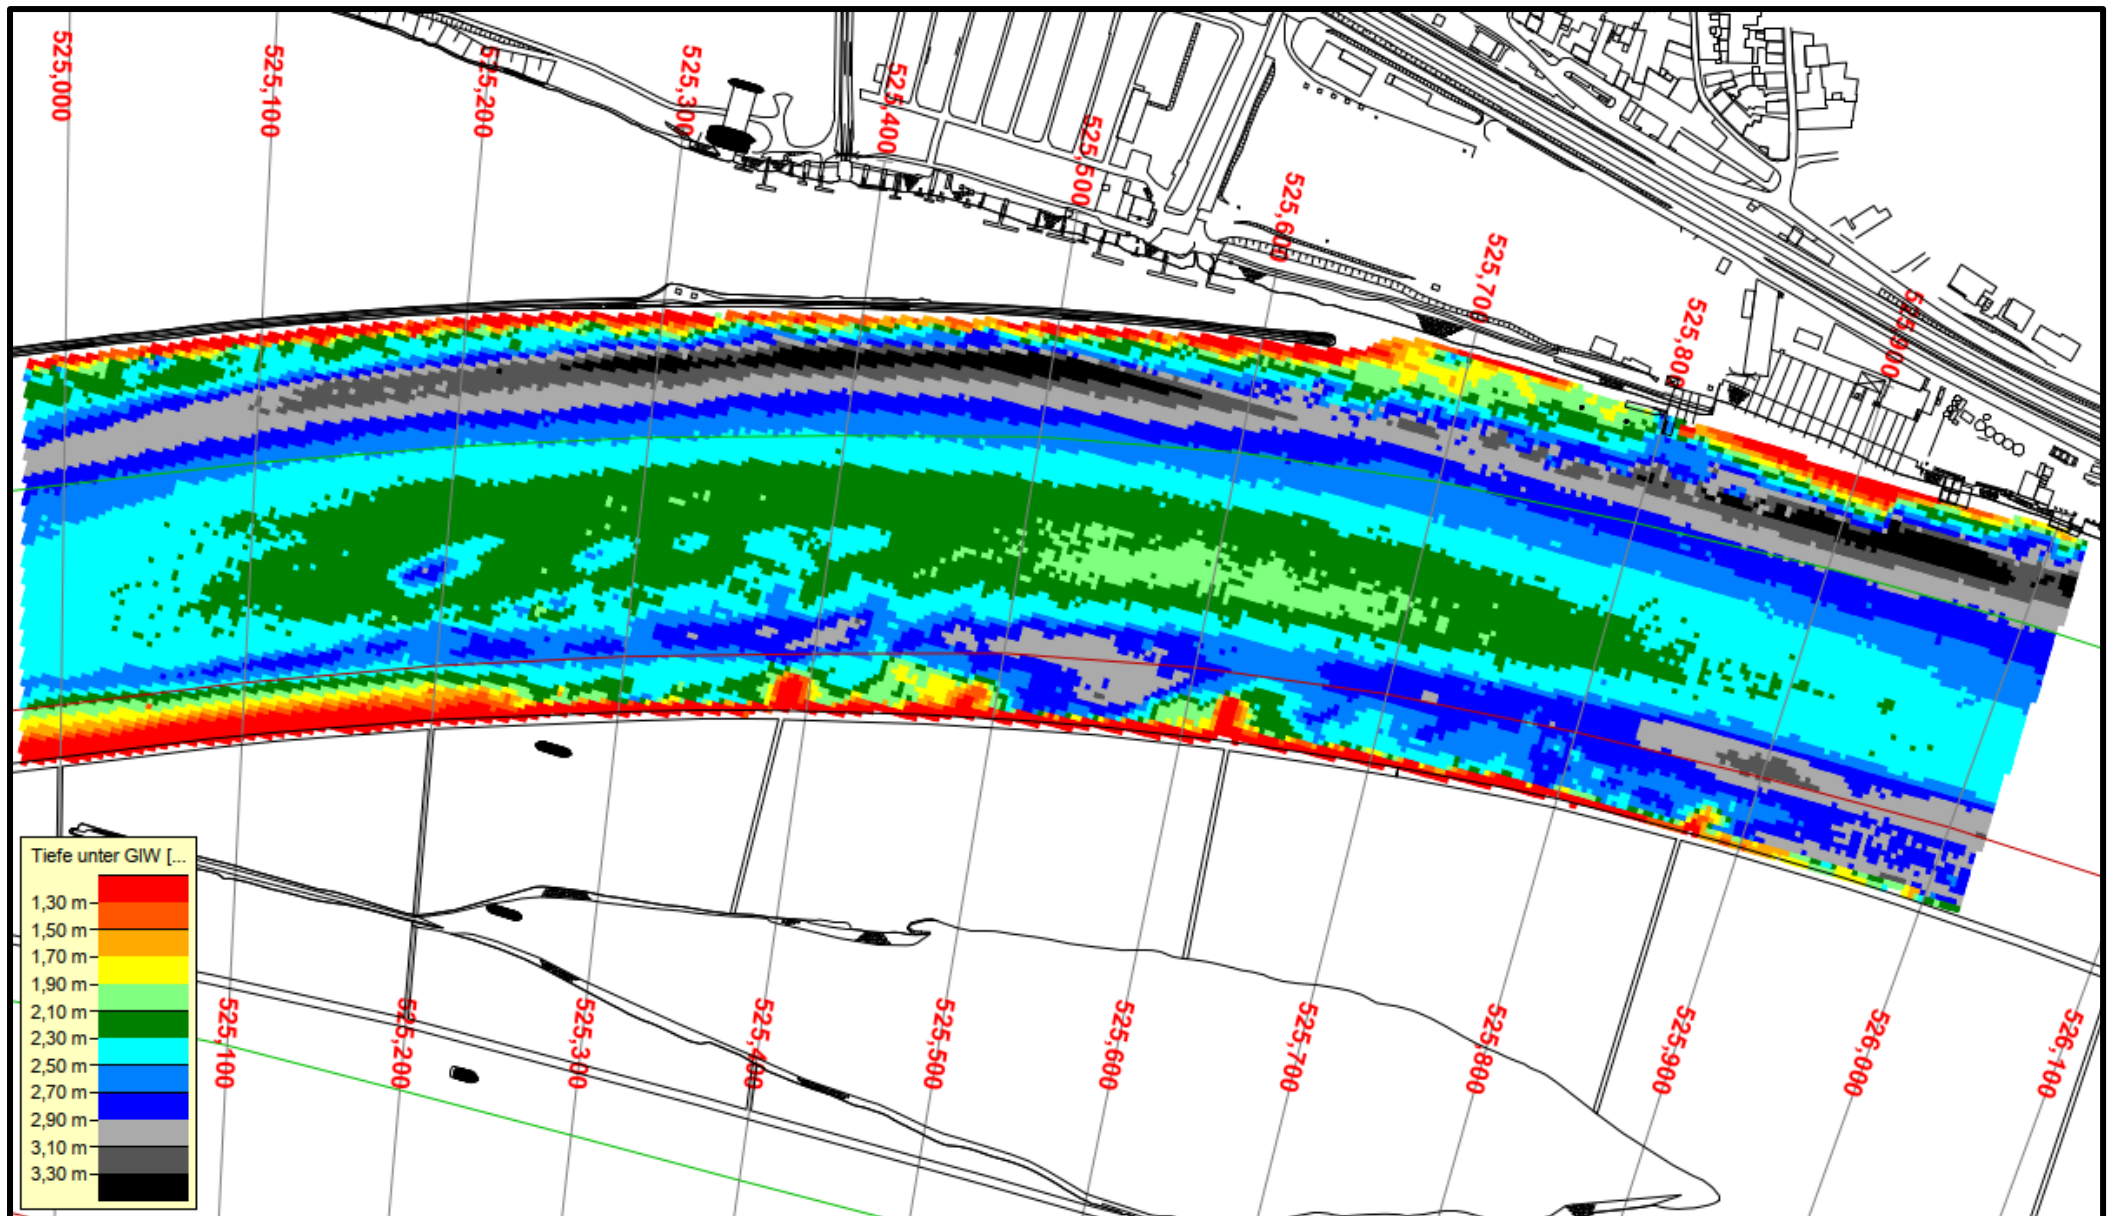

Die Farben der Flächen entsprechen der Tiefe unter GIW:

- gelbe/orange/rote Flächen = Sohle liegt weniger als 1,90 m unter GIW

- grüne/blau Flächen = Sohle liegt zwischen 1,90 m und 2,90 m unter GIW

- graue/schwarze Flächen = Sohle liegt mehr als 2,90 m unter GIW

Diese Farblegende befindet sich auf jeder Tiefenkarte in der linken unteren Ecke.

Bei der Nutzung der Tiefenkarten ist folgendes zu beachten:

- die Karten geben die Situation zum Zeitpunkt der Messung wieder
- die Sohle kann sich auf Grund unterschiedlicher Einflüsse zwischenzeitlich geändert haben
- für die Richtigkeit und Vollständigkeit der Daten wird keine Gewähr gegeben

Messung vom 06.05.2021

Rhein-km 520,0 - 521,0

Messung vom 20.05.2021

Rhein-km 521,0 - 522,0

Messung vom 26.05.2021

Rhein-km 522,0 - 523,0

Messung vom 26.05.2021

Rhein-km 523,0 - 524,0

Messung vom 28.05.2021

Rhein-km 525,0 - 526,0

Messung vom 08.06.2021

Rhein-km 526,0 - 527,0

Messung vom 09.06.2021

Rhein-km 527,0 - 528,0

Messung vom 09.06.2021

Rhein-km 528,0 - 529,0