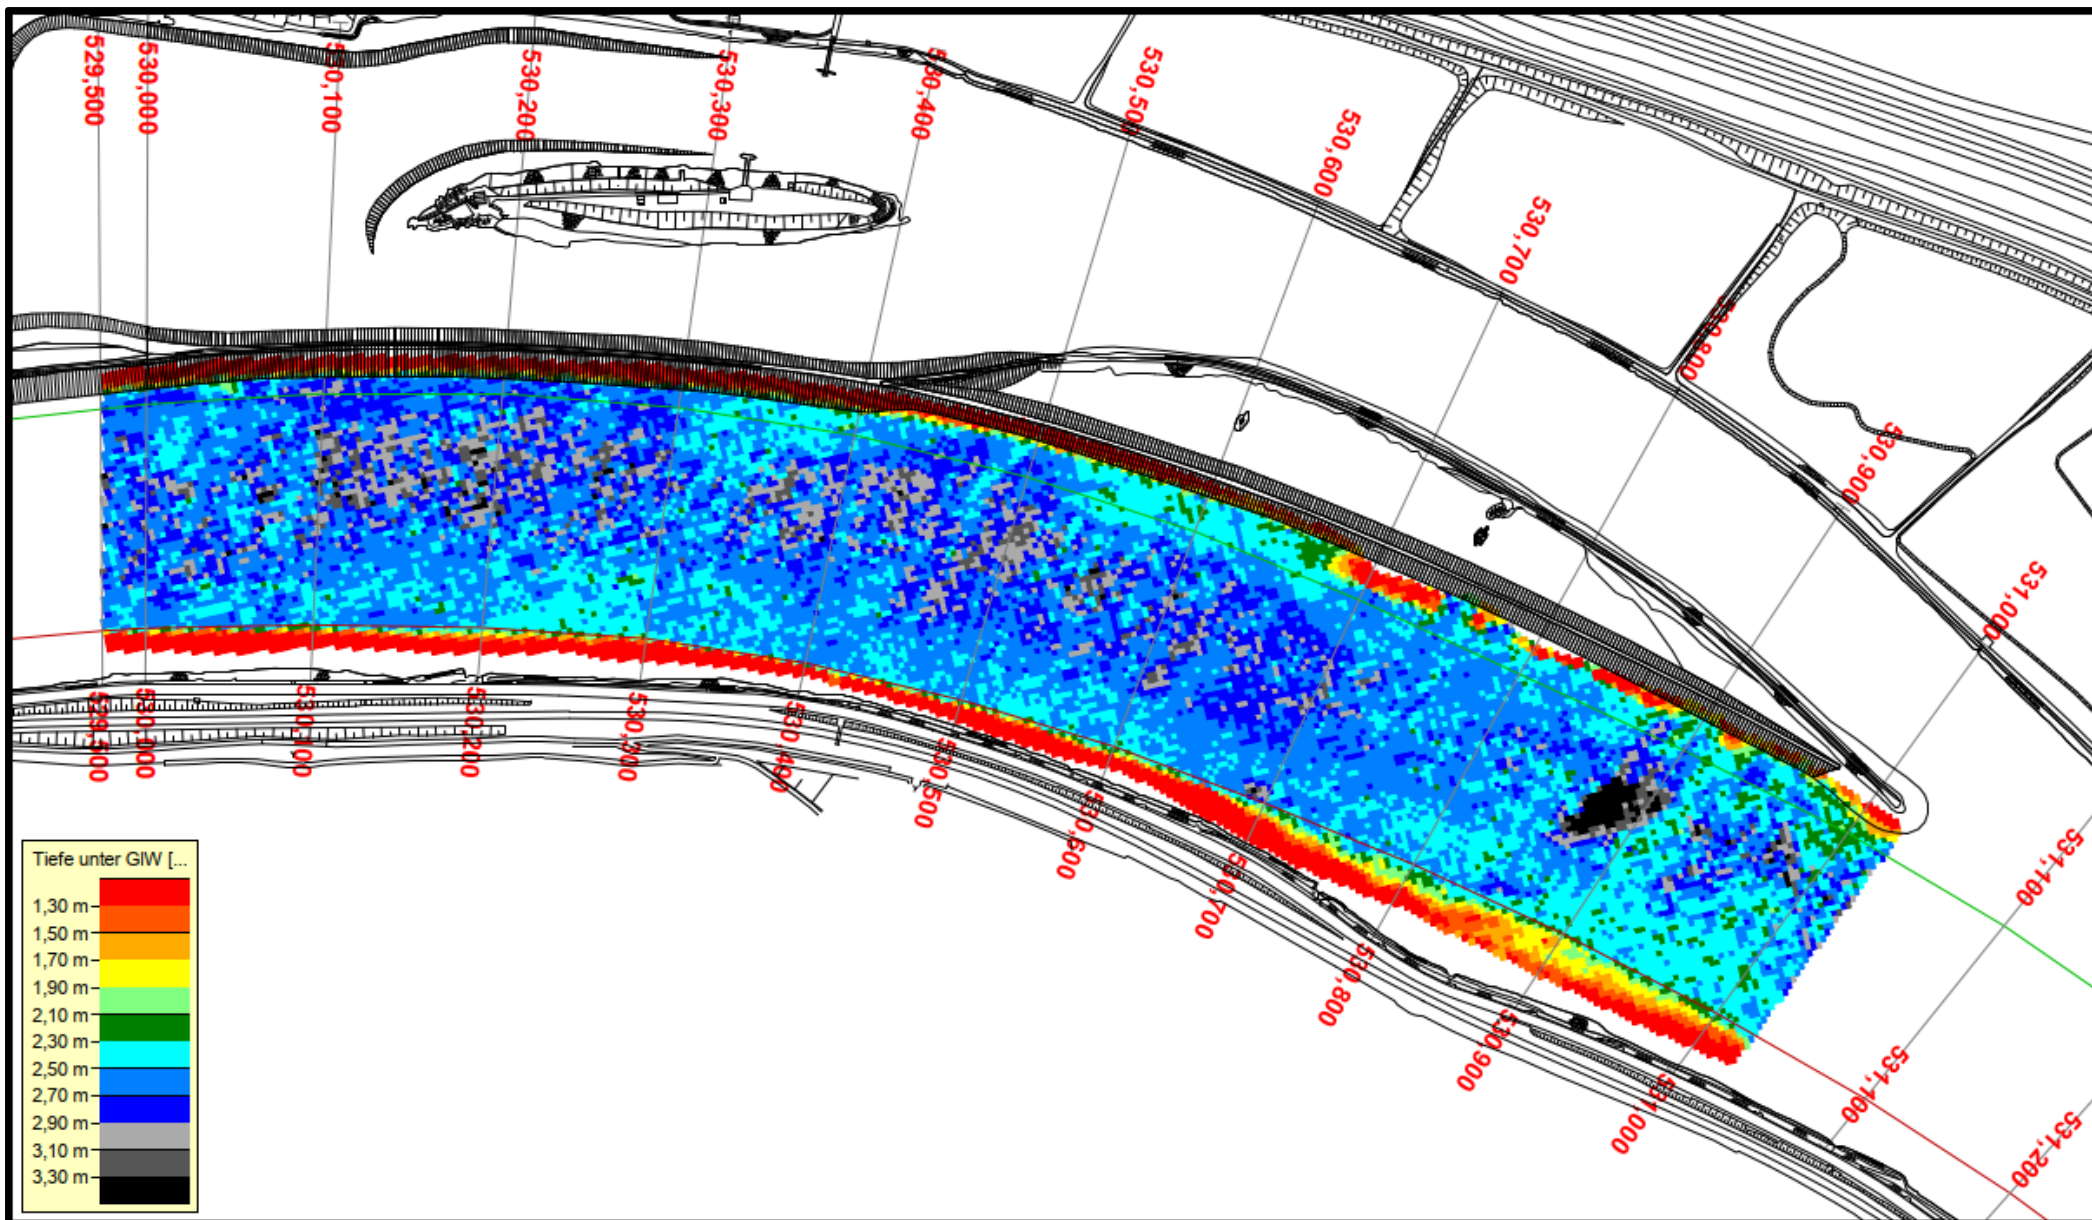

Die Farben der Flächen entsprechen der Tiefe unter GIW:

- gelbe/orange/rote Flächen = Sohle liegt weniger als 1,90 m unter GIW

- grüne/blau Flächen = Sohle liegt zwischen 1,90 m und 2,90 m unter GIW

- graue/schwarze Flächen = Sohle liegt mehr als 2,90 m unter GIW

Diese Farblegende befindet sich auf jeder Tiefenkarte in der linken unteren Ecke.

Bei der Nutzung der Tiefenkarten ist folgendes zu beachten:

- die Karten geben die Situation zum Zeitpunkt der Messung wieder
- die Sohle kann sich auf Grund unterschiedlicher Einflüsse zwischenzeitlich geändert haben
- für die Richtigkeit und Vollständigkeit der Daten wird keine Gewähr gegeben

Messung vom 28.05.2021

Rhein-km 525,0 - 526,0

Messung vom 08.06.2021

Rhein-km 526,0 - 527,0

Messung vom 09.06.2021

Rhein-km 527,0 - 528,0

Messung vom 09.06.2021

Rhein-km 528,0 - 529,0

Messung vom 29.06.2021

Rhein-km 531,0 - 532,0

Messung vom 30.06.2021

Rhein-km 532,0 - 533,0

Messung vom 30.06.2021

Rhein-km 533,0 - 534,0

Messung vom 01.07.2021

Rhein-km 534,0 - 535,0