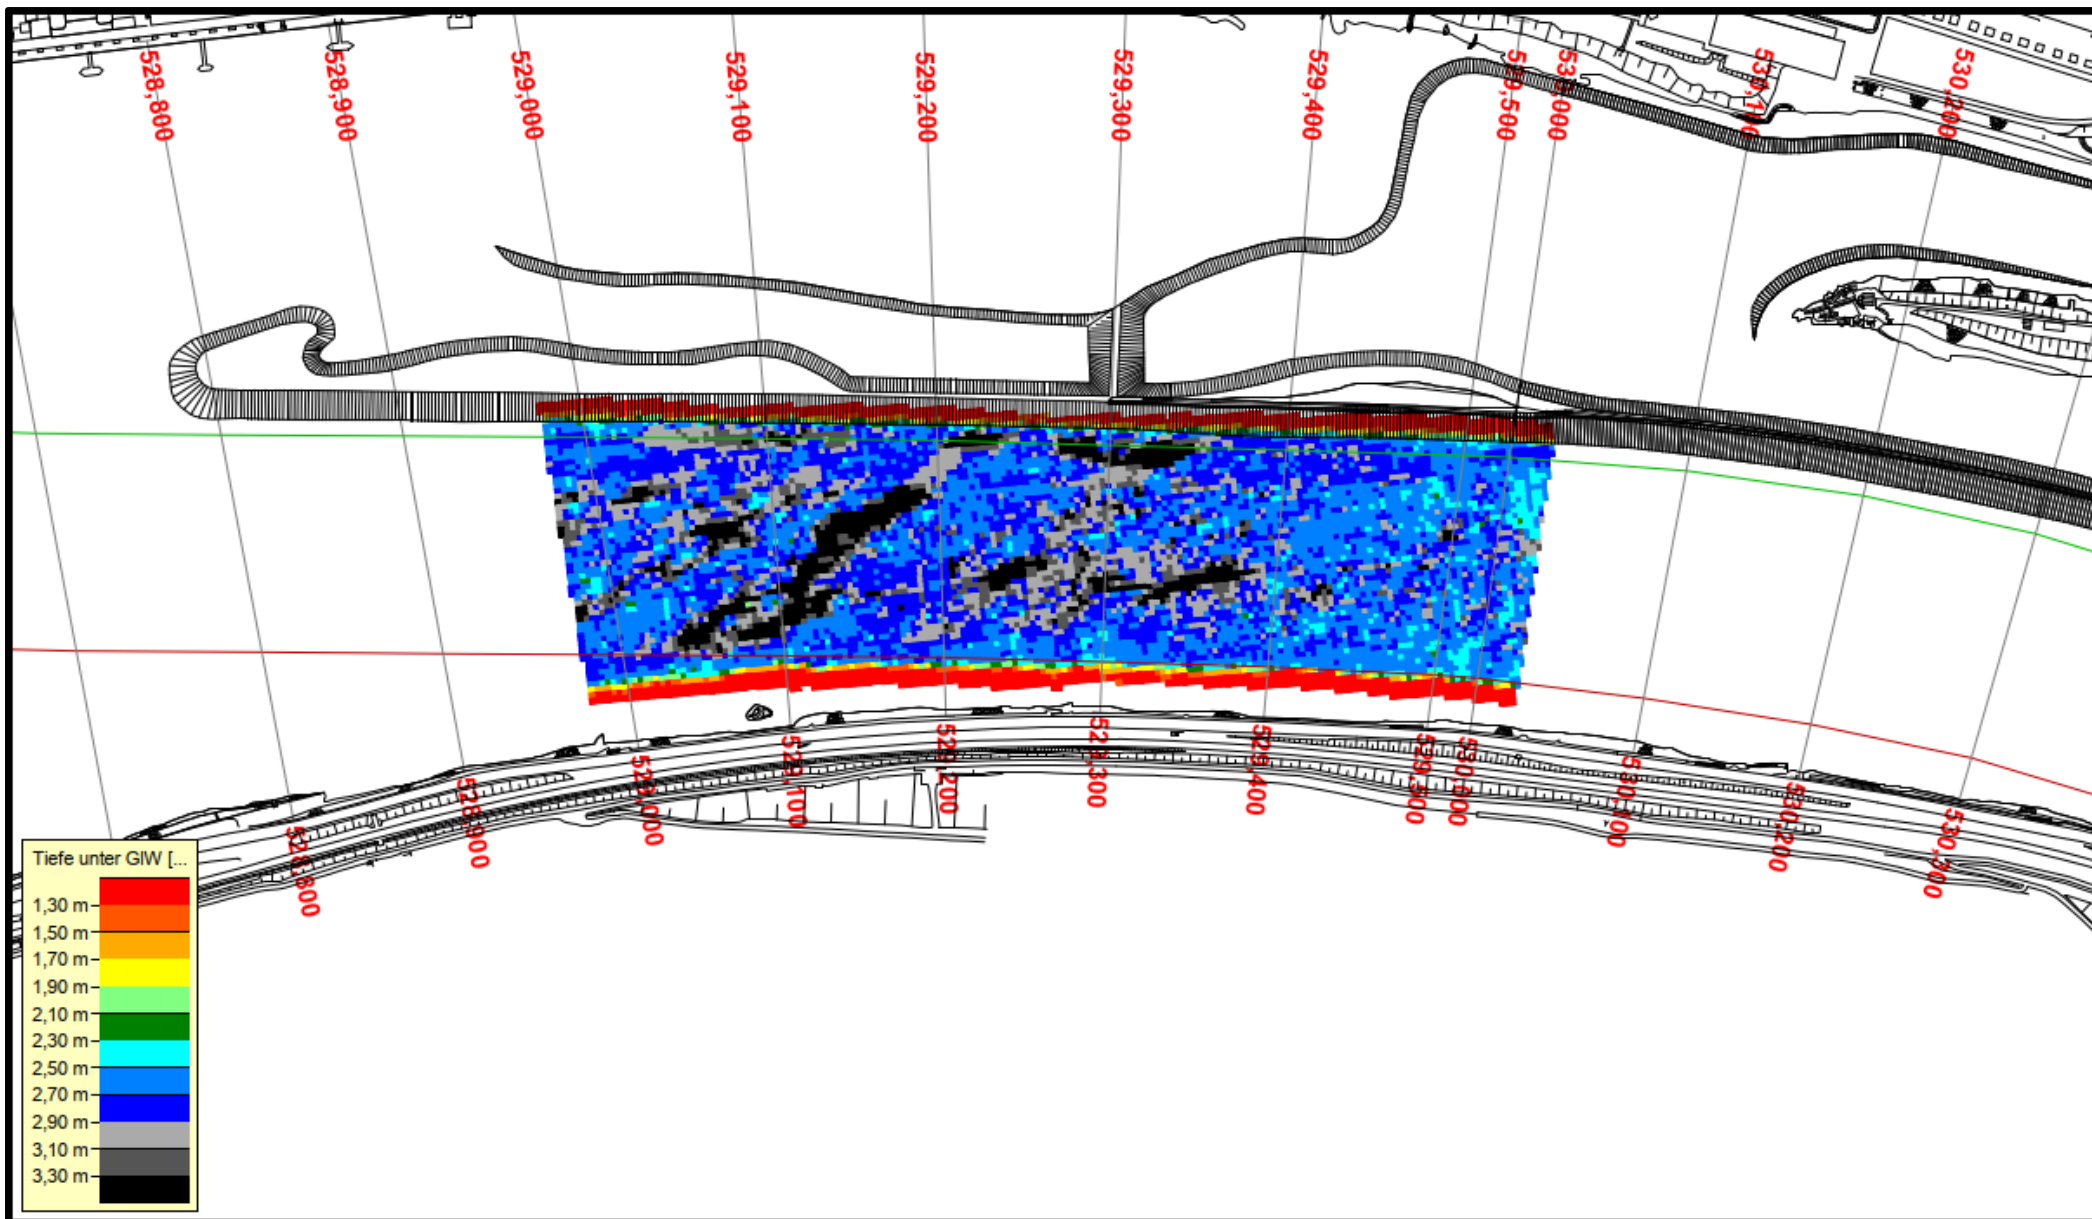

Die Farben der Flächen entsprechen der Tiefe unter GIW:

- gelbe/orange/rote Flächen = Sohle liegt weniger als 1,90 m unter GIW

- grüne/blau Flächen = Sohle liegt zwischen 1,90 m und 2,90 m unter GIW

- graue/schwarze Flächen = Sohle liegt mehr als 2,90 m unter GIW

Diese Farblegende befindet sich auf jeder Tiefenkarte in der linken unteren Ecke.

Bei der Nutzung der Tiefenkarten ist folgendes zu beachten:

- die Karten geben die Situation zum Zeitpunkt der Messung wieder
- die Sohle kann sich auf Grund unterschiedlicher Einflüsse zwischenzeitlich geändert haben
- für die Richtigkeit und Vollständigkeit der Daten wird keine Gewähr gegeben

Messung vom 28.05.2021

Rhein-km 525,0 - 526,0

Messung vom 08.06.2021

Rhein-km 526,0 - 527,0

Messung vom 09.06.2021

Rhein-km 527,0 - 528,0

Messung vom 09.06.2021

Rhein-km 528,0 - 529,0

Messung vom 29.06.2021

Rhein-km 531,0 - 532,0

Messung vom 30.06.2021

Rhein-km 532,0 - 533,0

Messung vom 30.06.2021

Rhein-km 533,0 - 534,0

Messung vom 01.07.2021

Rhein-km 534,0 - 535,0