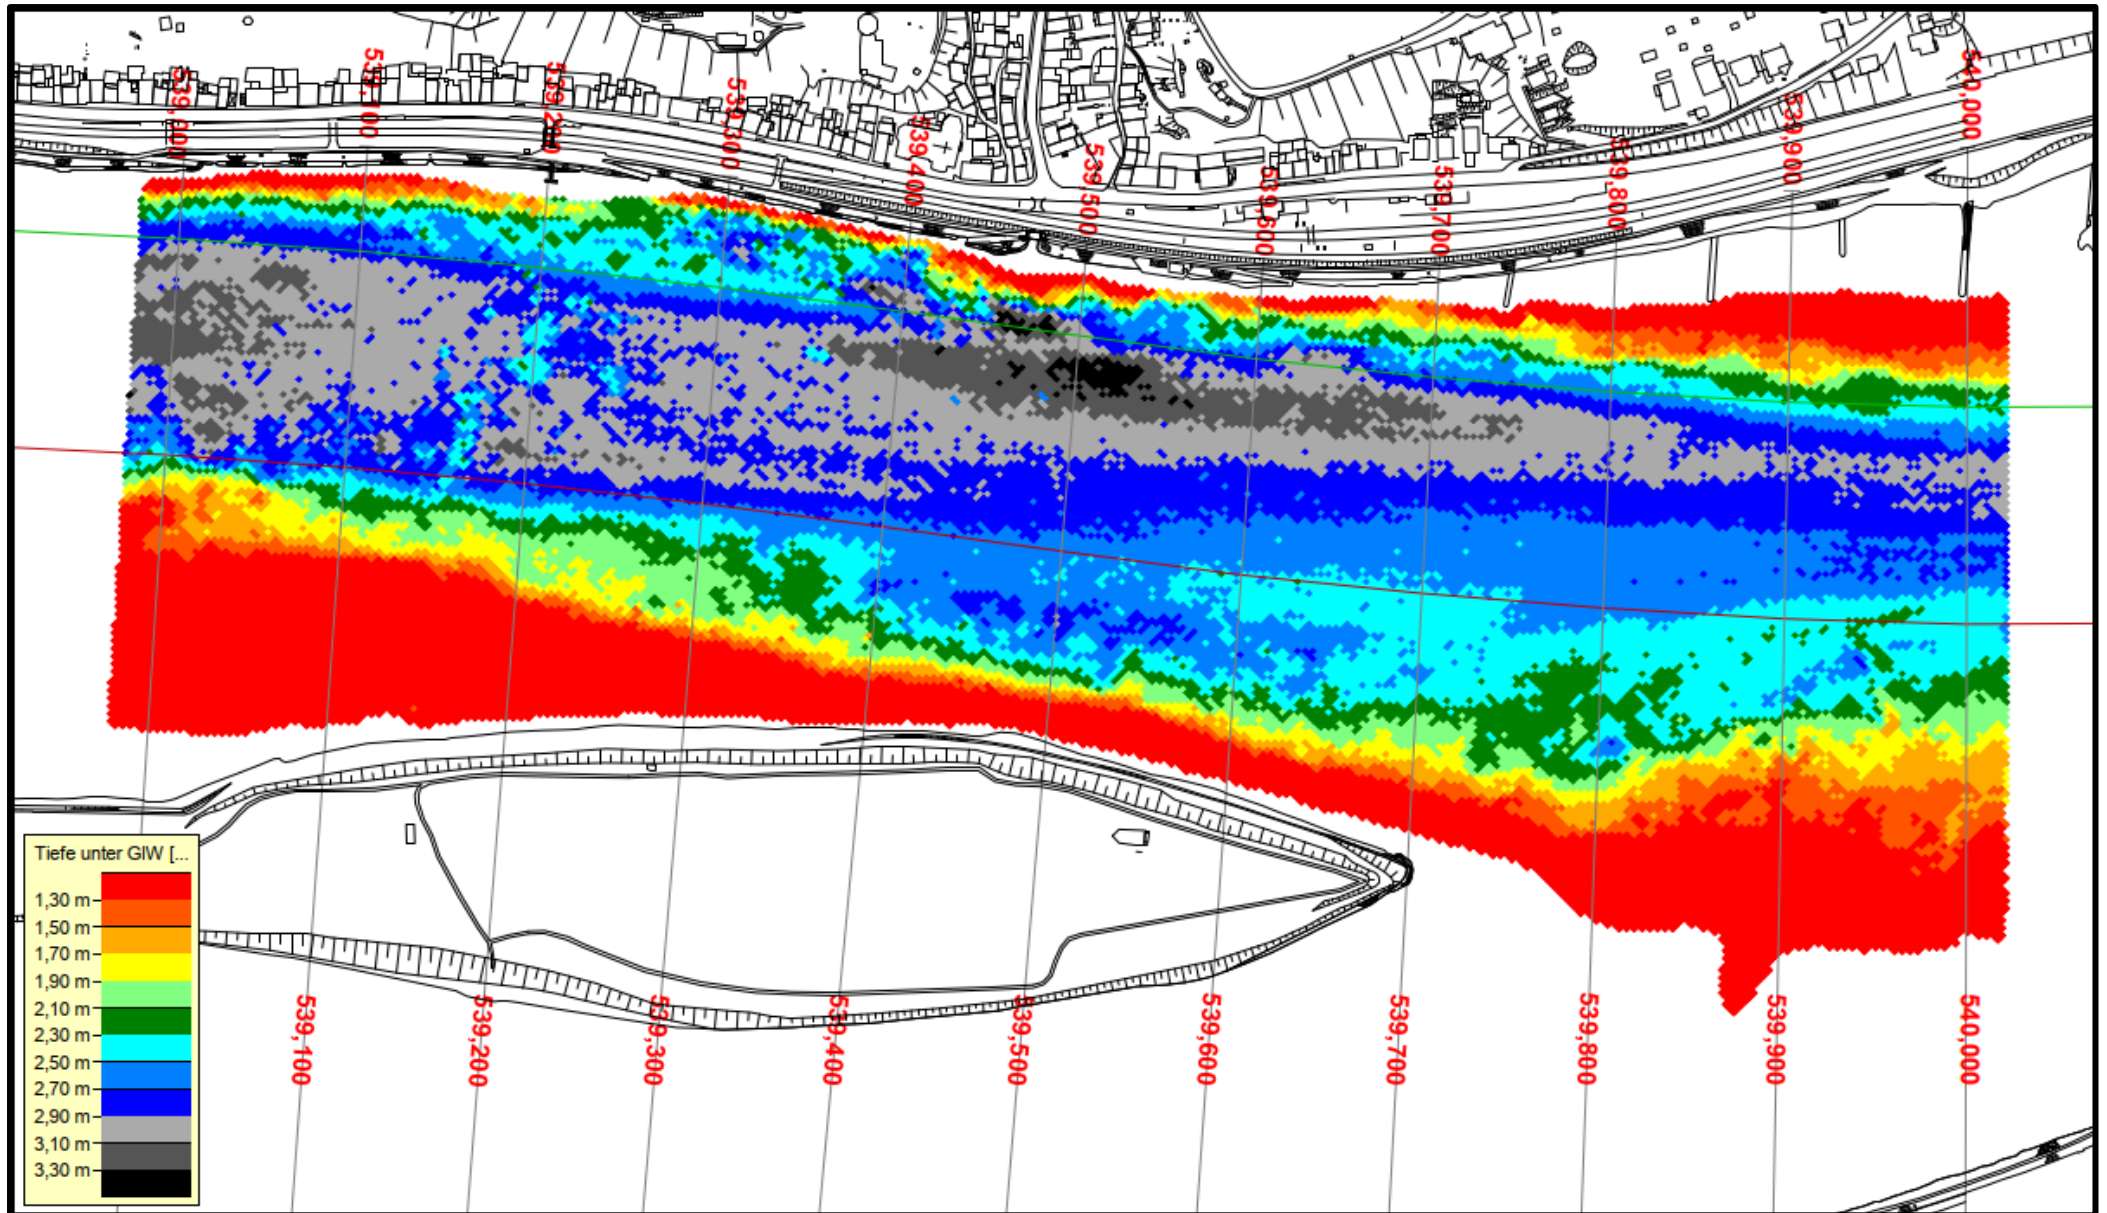

Tiefenkarten des Rheins von km 520.0 bis km 540.0

Herausgeber: Wasserstraßen- und Schifffahrtsamt Rhein
Ausgabe vom: 15.05.2022

Fahrrinntiefe: 1,90 m unter gleichwertigem Wasserstand (GIW 2012)

Kartendarstellung: Auf den Tiefenkarten werden das linke und das rechte Ufer, die Kilometrierung und die Sohle des Rheins in Form von farbigen Flächen dargestellt.

Die Farben der Flächen entsprechen der Tiefe unter GIW:

- gelbe/orange/rote Flächen = Sohle liegt weniger als 1,90 m unter GIW

- grüne/blau Flächen = Sohle liegt zwischen 1,90 m und 2,90 m unter GIW

- graue/schwarze Flächen = Sohle liegt mehr als 2,90 m unter GIW

Diese Farblegende befindet sich auf jeder Tiefenkarte in der linken unteren Ecke.

Bei der Nutzung der Tiefenkarten ist folgendes zu beachten:

- die Karten geben die Situation zum Zeitpunkt der Messung wieder
- die Sohle kann sich auf Grund unterschiedlicher Einflüsse zwischenzeitlich geändert haben
- für die Richtigkeit und Vollständigkeit der Daten wird keine Gewähr gegeben

Messung vom 01.07.2021

Rhein-km 535,0 - 536,0

Messung vom 05.07.2021

Rhein-km 537,0 - 538,0

Messung vom 06.07.2021

Rhein-km 538,0 - 539,0

Messung vom 06.07.2021

Rhein-km 539,0 - 540,0