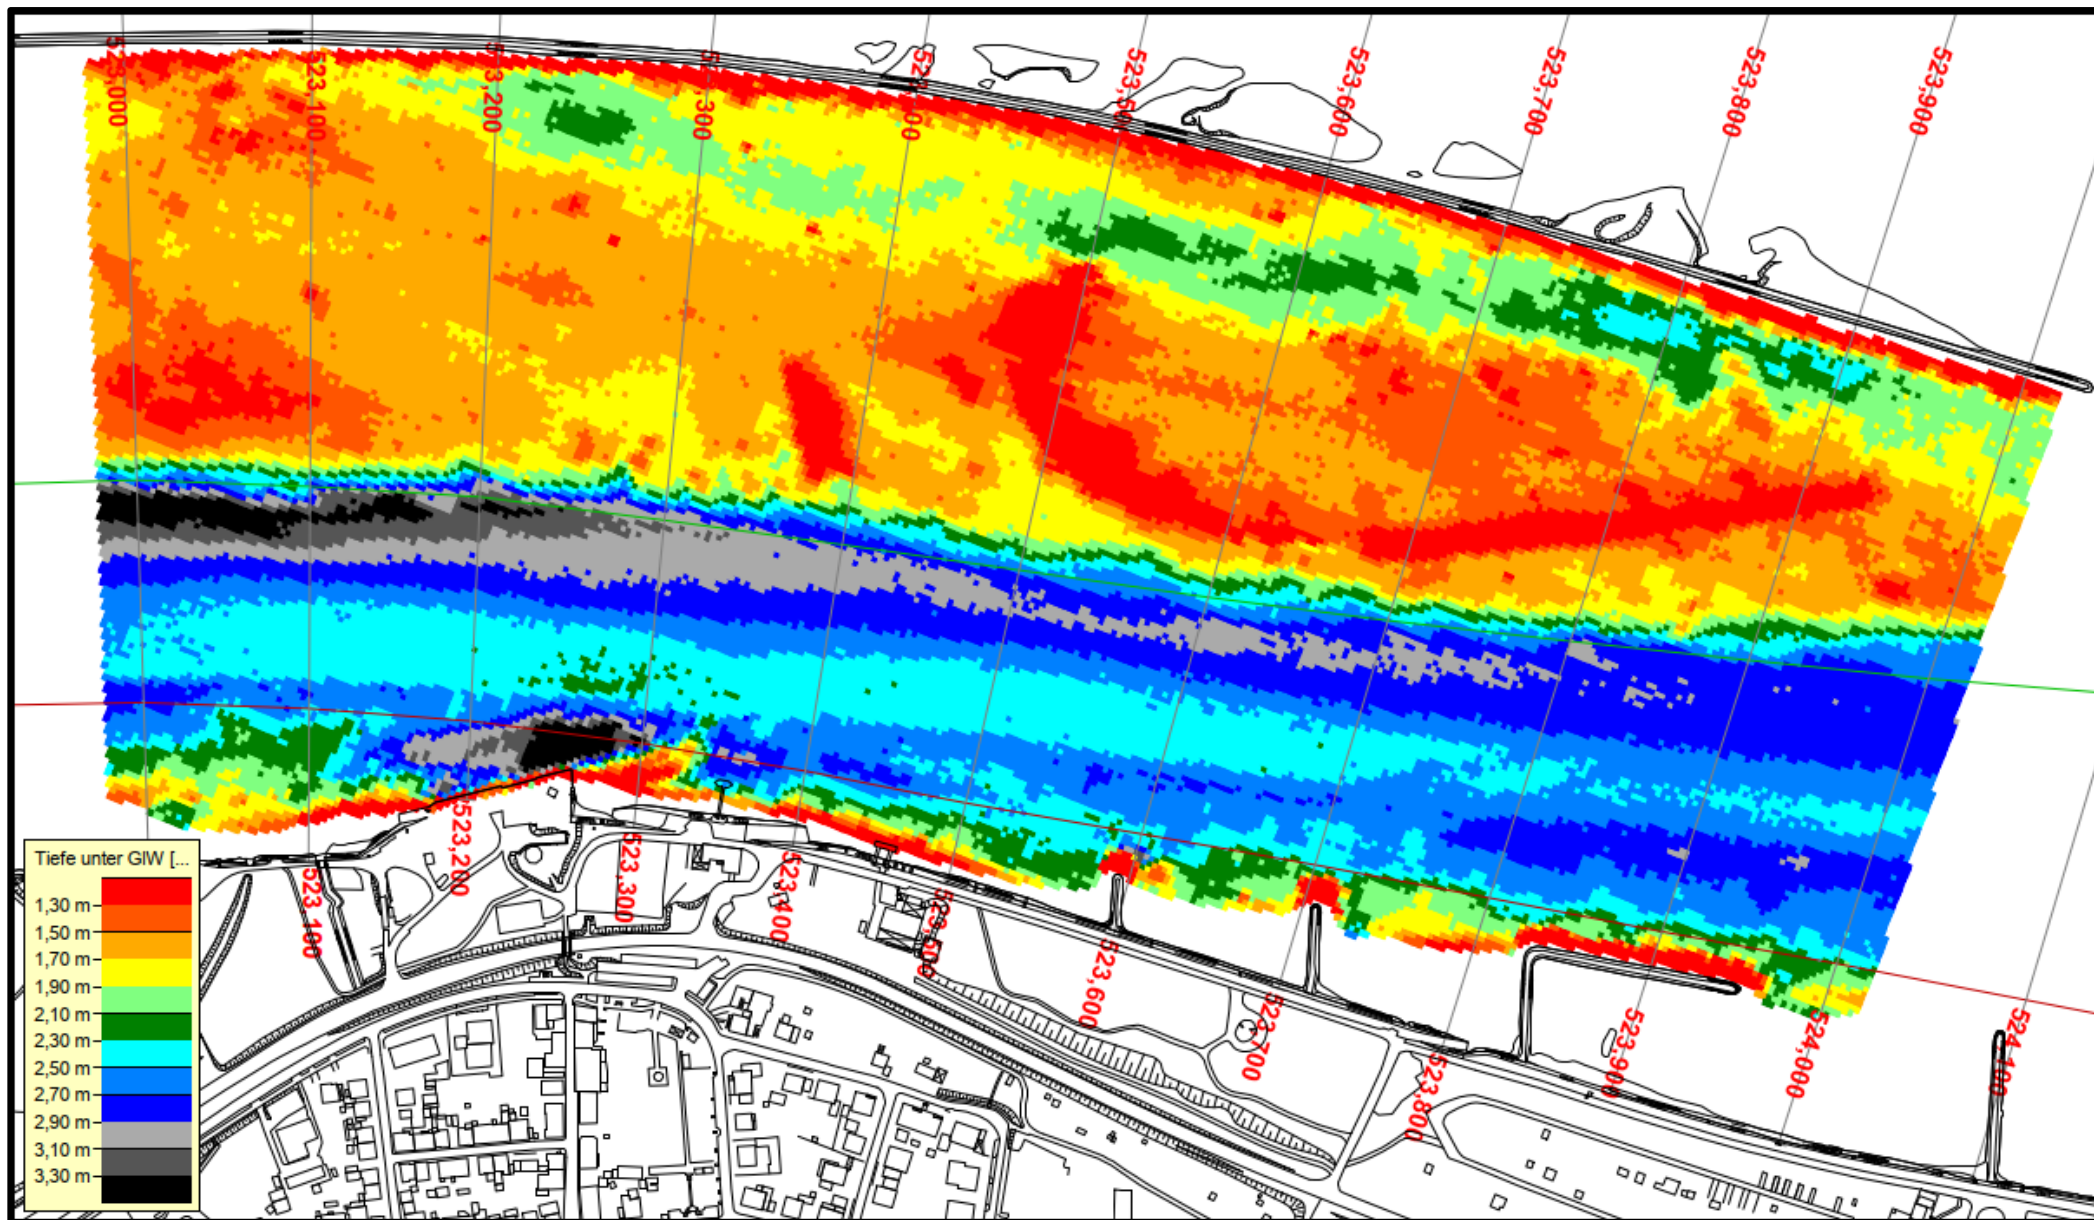

Die Farben der Flächen entsprechen der Tiefe unter GIW:

- gelbe/orange/rote Flächen = Sohle liegt weniger als 1,90 m unter GIW

- grüne/blau Flächen = Sohle liegt zwischen 1,90 m und 2,90 m unter GIW

- graue/schwarze Flächen = Sohle liegt mehr als 2,90 m unter GIW

Diese Farblegende befindet sich auf jeder Tiefenkarte in der linken unteren Ecke.

Bei der Nutzung der Tiefenkarten ist folgendes zu beachten:

- die Karten geben die Situation zum Zeitpunkt der Messung wieder
- die Sohle kann sich auf Grund unterschiedlicher Einflüsse zwischenzeitlich geändert haben
- für die Richtigkeit und Vollständigkeit der Daten wird keine Gewähr gegeben

Messung vom 06.05.2021

Rhein-km 520,0 - 521,0

Messung vom 20.05.2021

Rhein-km 521,0 - 522,0

Messung vom 26.05.2021

Rhein-km 522,0 - 523,0

Messung vom 26.05.2021

Rhein-km 523,0 - 524,0

Messung vom 28.05.2021

Rhein-km 525,0 - 526,0

Messung vom 08.06.2021

Rhein-km 526,0 - 527,0

Messung vom 09.06.2021

Rhein-km 527,0 - 528,0

Messung vom 09.06.2021

Rhein-km 528,0 - 529,0